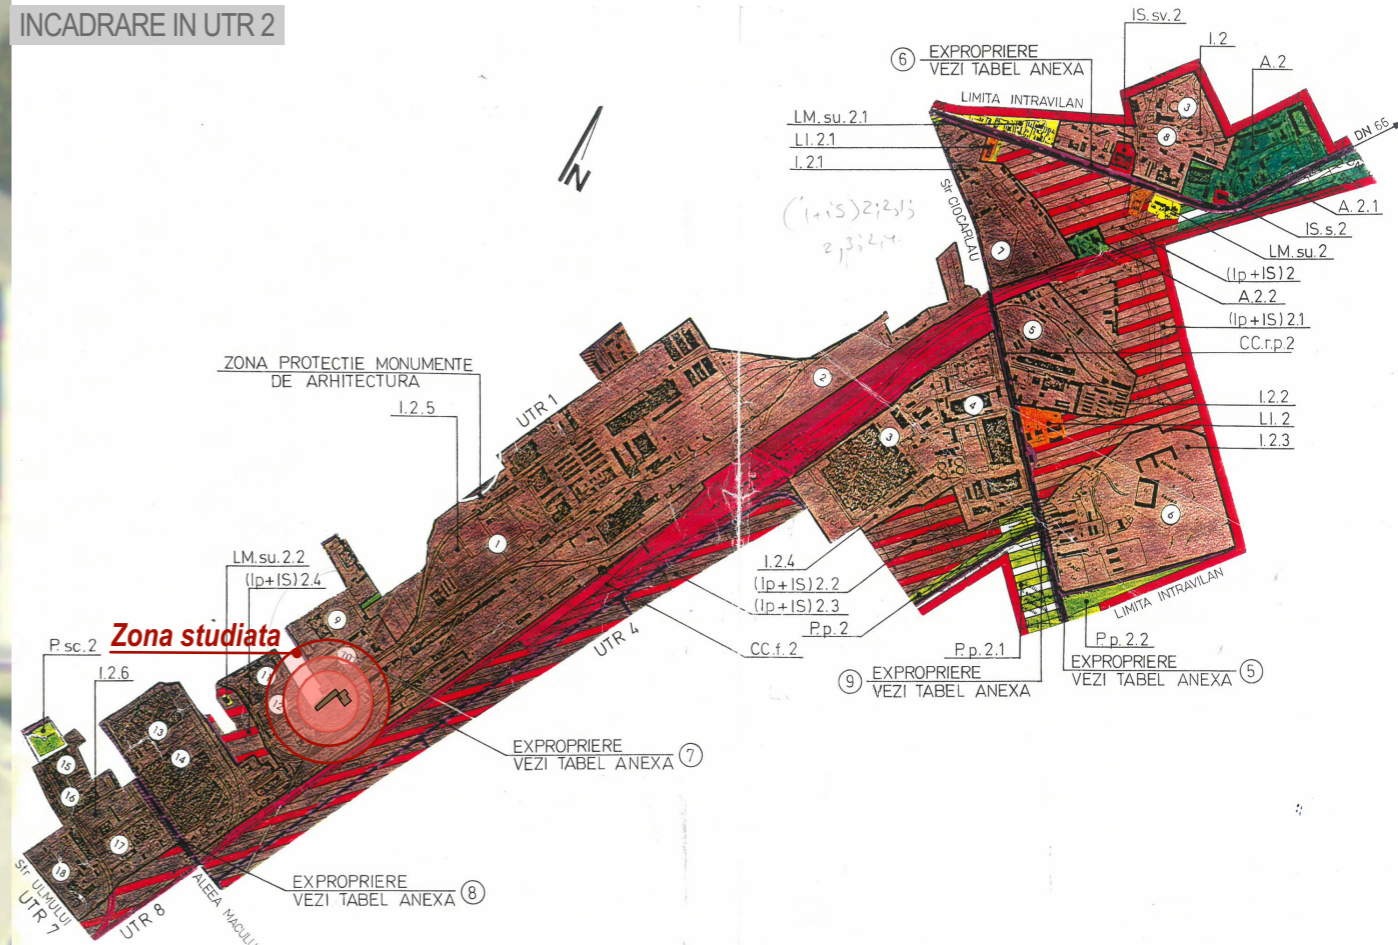

PUZ PLAN URBANISTIC ZONAL

Eurotulip SRL si Enero Furnizare SRL prin Surupaceanu Bianca Aida
Municipiul Tg-Jiu, Strada Islaz, nr. FN, Judetul Gorj

1

LEGENDA:

- Limite si simboluri
- Parcela studiata
- Limite parcela studiata
- Acces parcela

Zonificare

- Locuinte individuale
- Locuinte colective
- Institutii publice si servicii inclusiv biserici si cimitire
- Spatii verzi
- Unitati industriale/depozite

Constructii

- Cladiri existente

INCADRARE IN UTR 2

Cerinta	-Verificator -Expert	Nume :	Semnătură :	referat/expertiza nr./data
Proiectant general :	search studio srl Str. Vasile Alecsandri, nr. 44, Tg-Jiu, Jud. Gorj Tel 0353.414.908, email: search.studio@yahoo.com	Nume :	Semnătură :	Beneficiar : Eurotulip SRL si Enero Furnizare prin Surupaceanu Bianca Aida Amplasament : Mun. Tg-Jiu, Str. Islaz, nr. FN, Jud. Gorj
Data :	septembrie 2024	Sef proiect :	Arh. Camui Iulian	PR. NR: 97/2024
Sc. 1/2000	Desenat :	Proiectat :	Arh. Hortopan Alexandru	P.U.Z.
				nr. planşa: U.01
				Titlu planşa : PLAN DE INCADRARE IN ZONA