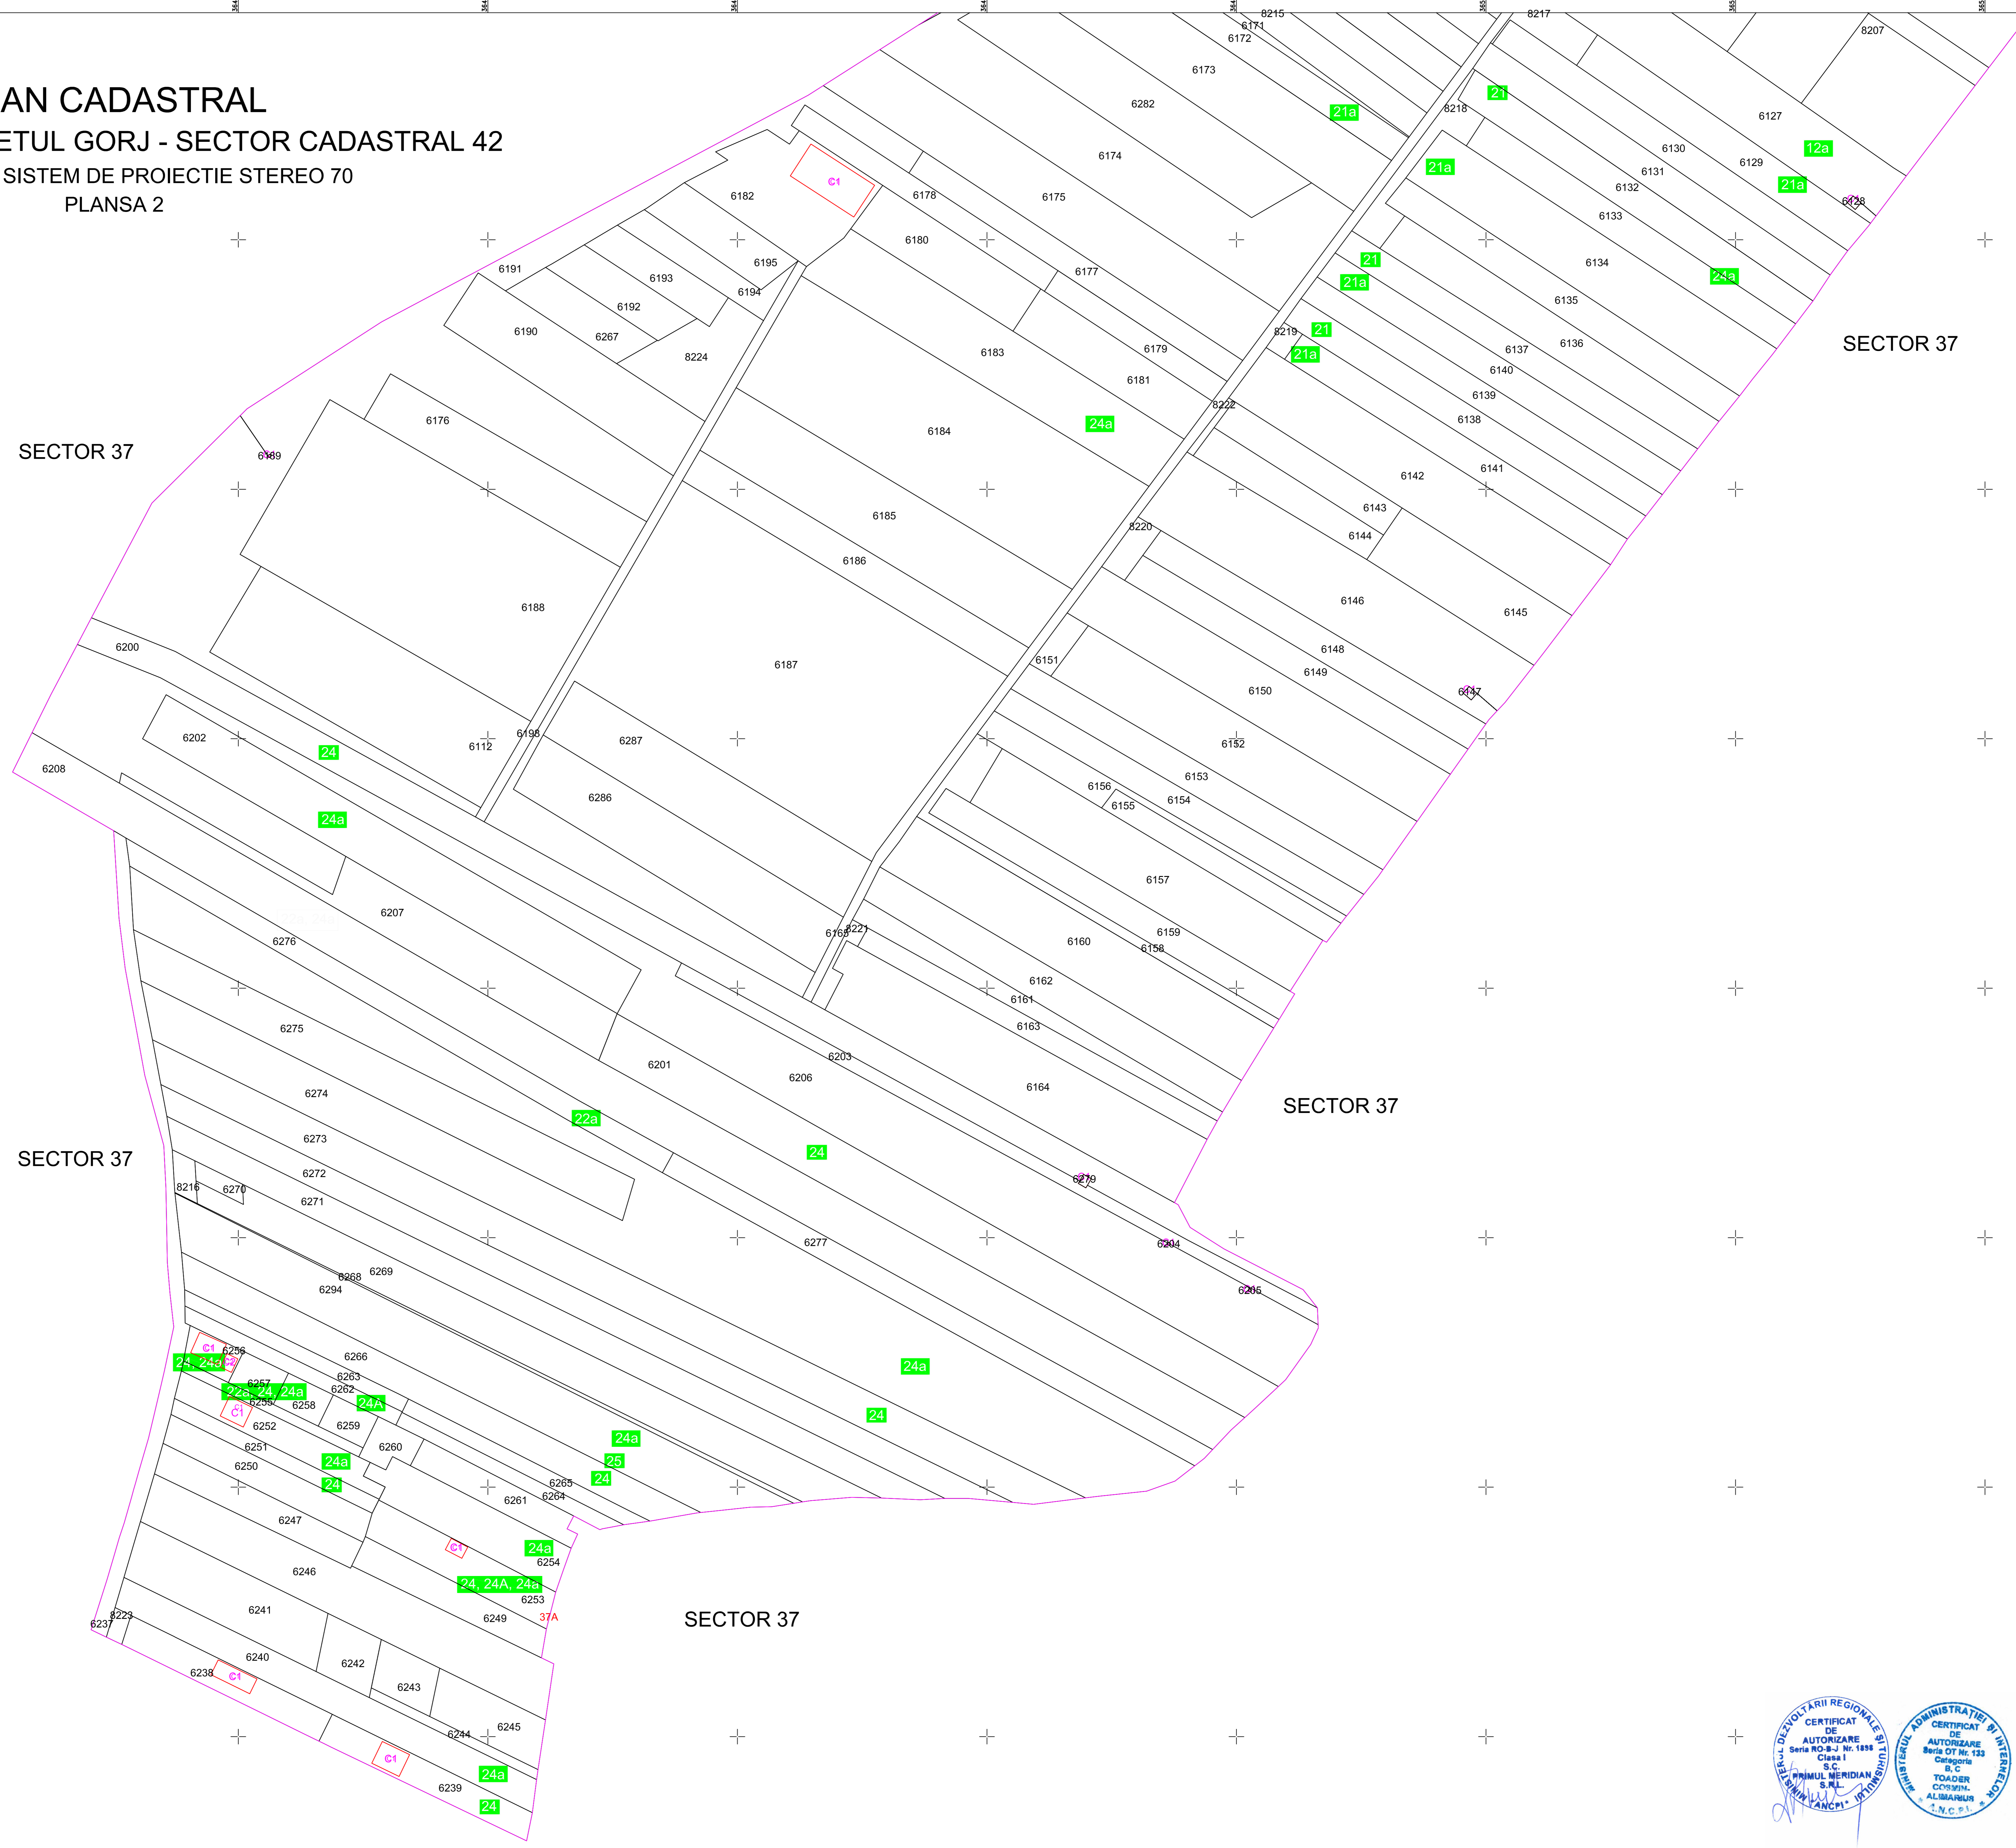

PLAN CADASTRAL
UAT TARGUL JIU - JUDETUL GORJ - SECTOR CADASTRAL 42
SCARA 1:1000, SISTEM DE PROIECTIE STEREO 70
PLANSA 2

Legenda:

- Limita Judet
- Limita UAT
- Limita sector cadastral
- Limita intravilan
- Limita imobil
- ① Număr sector cadastral
- ID imobil

SPRE PUBLICARE
DENUMIRE EXECUTANT:
SC PRIMUL MERIDIAN SRL
DATA INTOCMIRII: 05.01.2023