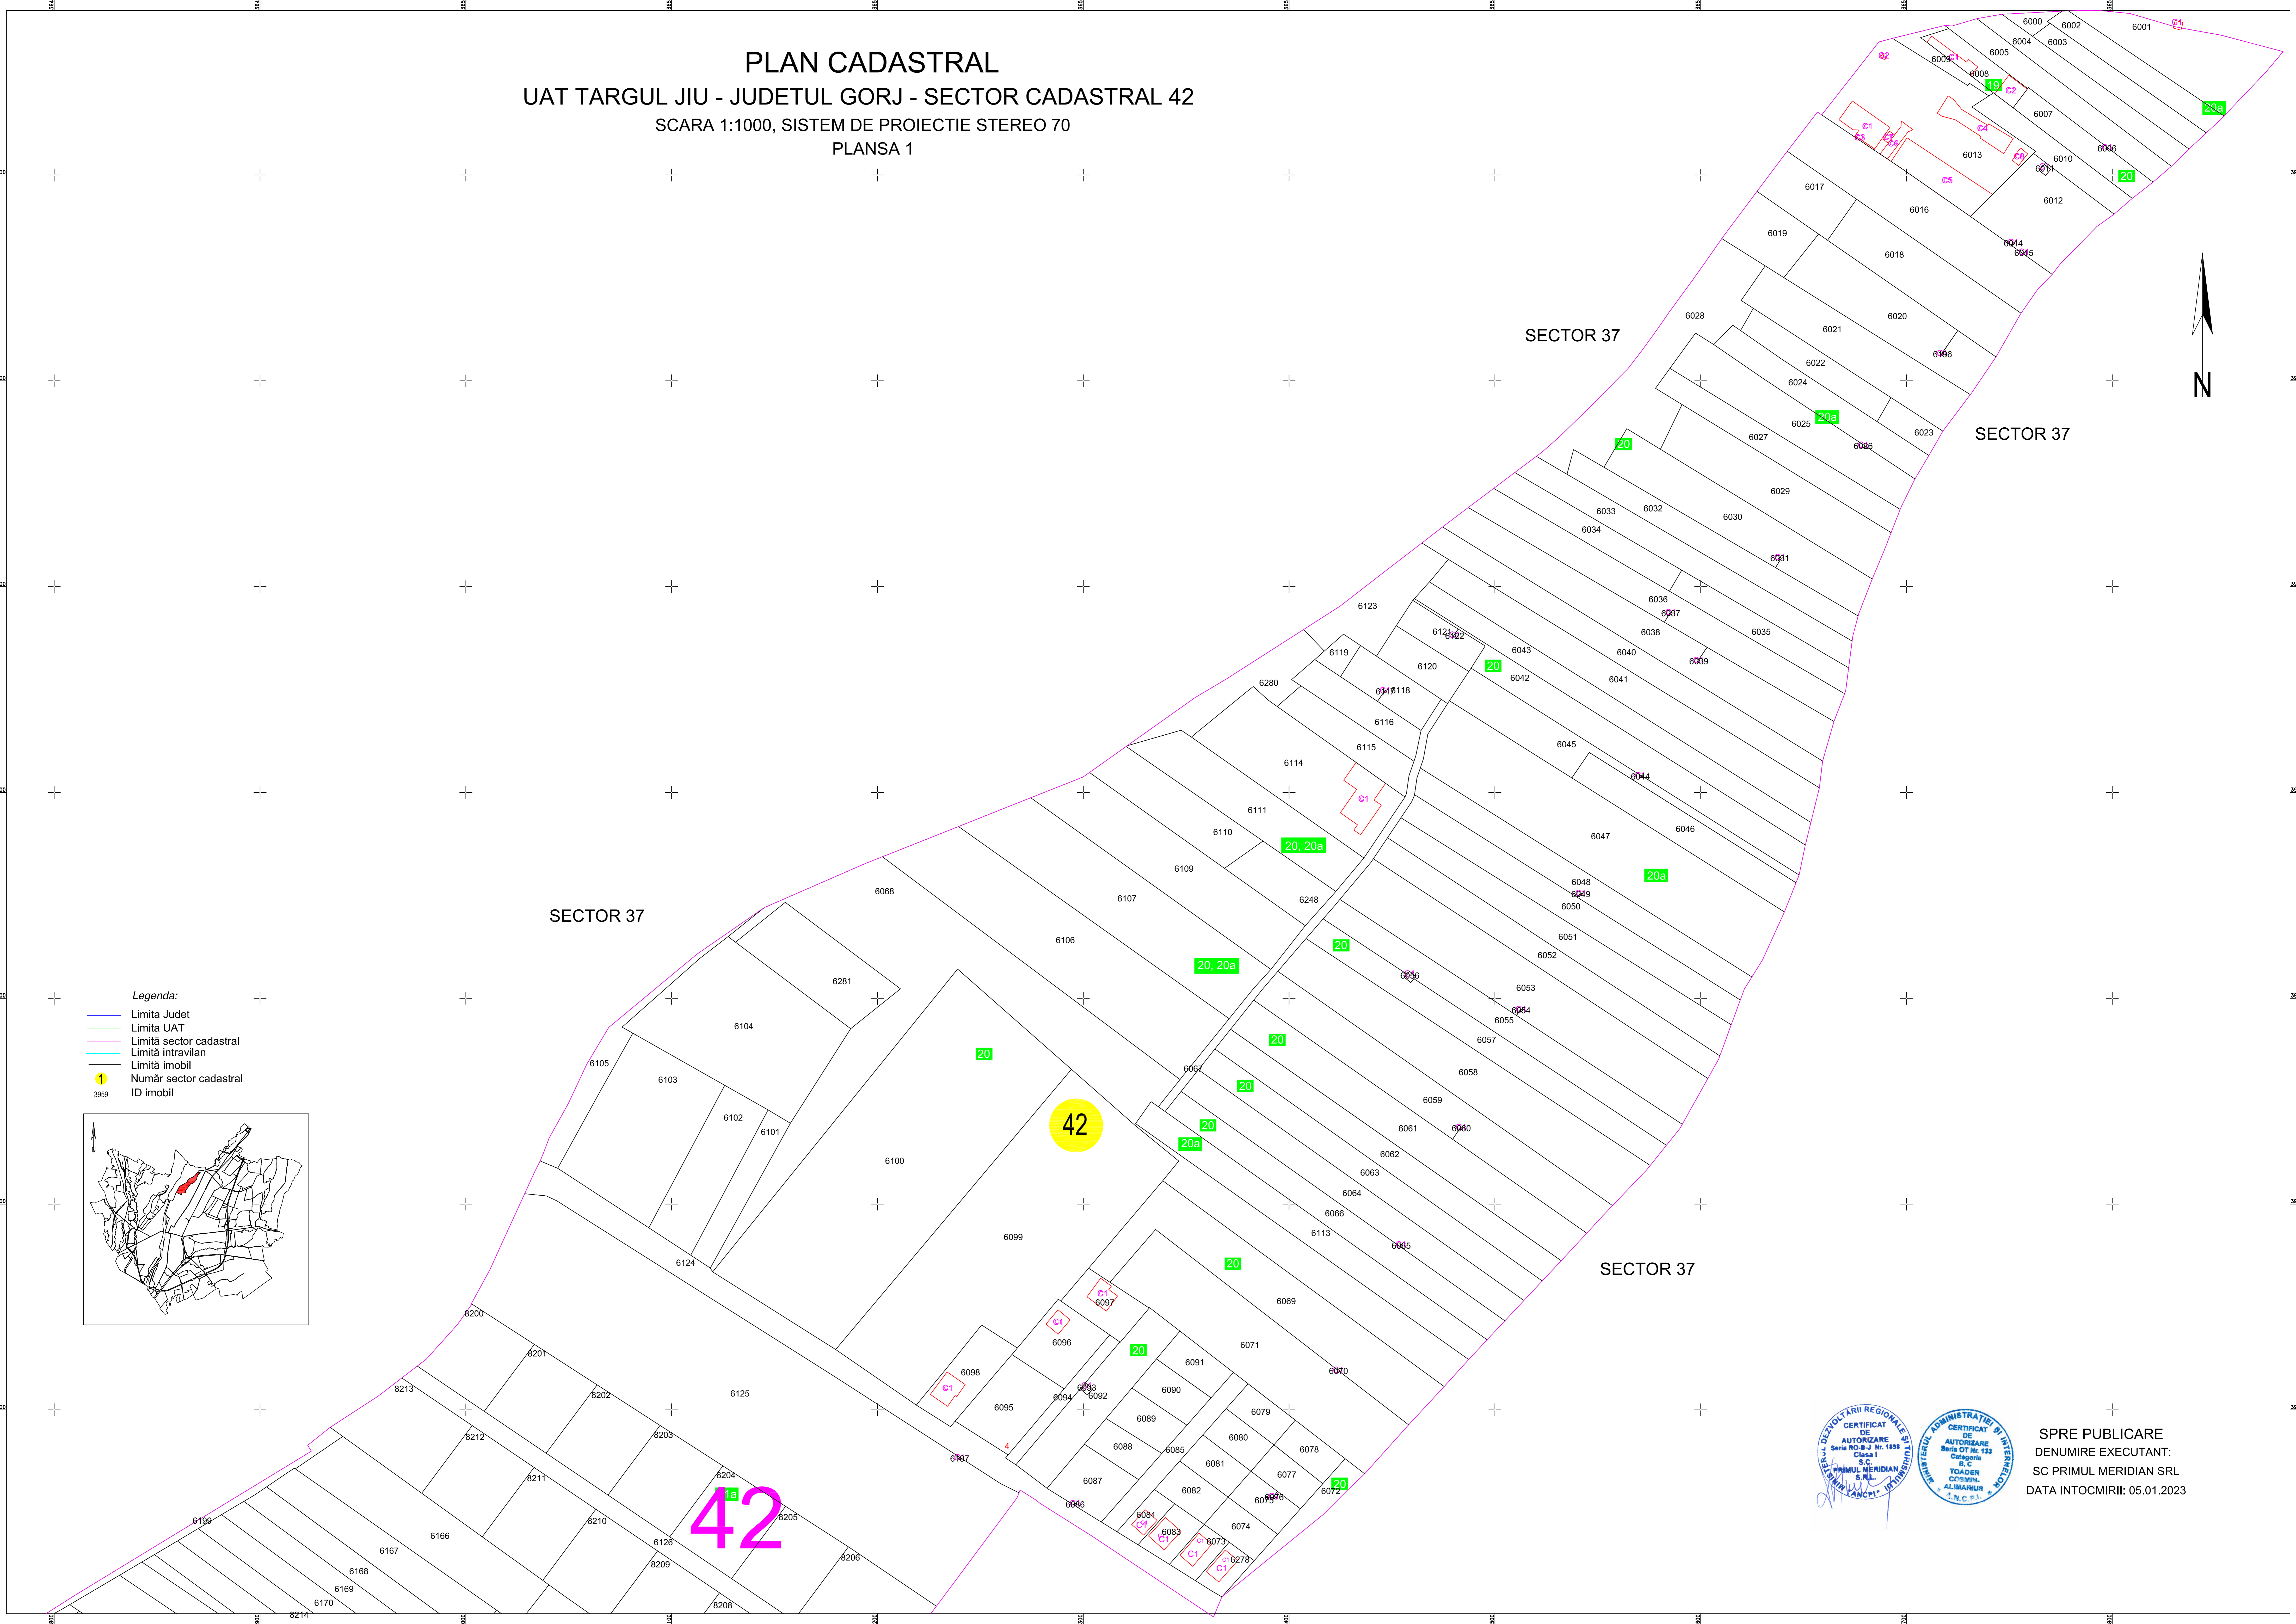

PLAN CADASTRAL
UAT TARGUL JIU - JUDETUL GORJ - SECTOR CADASTRAL 42
 SCARA 1:1000, SISTEM DE PROIECTIE STEREO 70
 PLANSĂ 1

- Legenda:**
- Limita Judet
 - Limita UAT
 - Limita sector cadastral
 - Limita intravilan
 - Limita imobil
 - 1 Număr sector cadastral
 - 3959 ID imobil

CERTIFICAT DE AUTORIZARE
 Seria RO-B-J Nr. 1888
 Clasa 1
 S.C.
 PRIMUL MERIDIAN
 S.R.L.
 ALBA IULIA
 1.V.C.1.1

CERTIFICAT DE AUTORIZARE
 Seria OT Nr. 122
 Clasa 1
 S.C.
 TOADER
 COSEVIC
 ALBA IULIA
 1.V.C.1.1

SPRE PUBLICARE
 DENUMIRE EXECUTANT:
 SC PRIMUL MERIDIAN SRL
 DATA INTOCMIRII: 05.01.2023