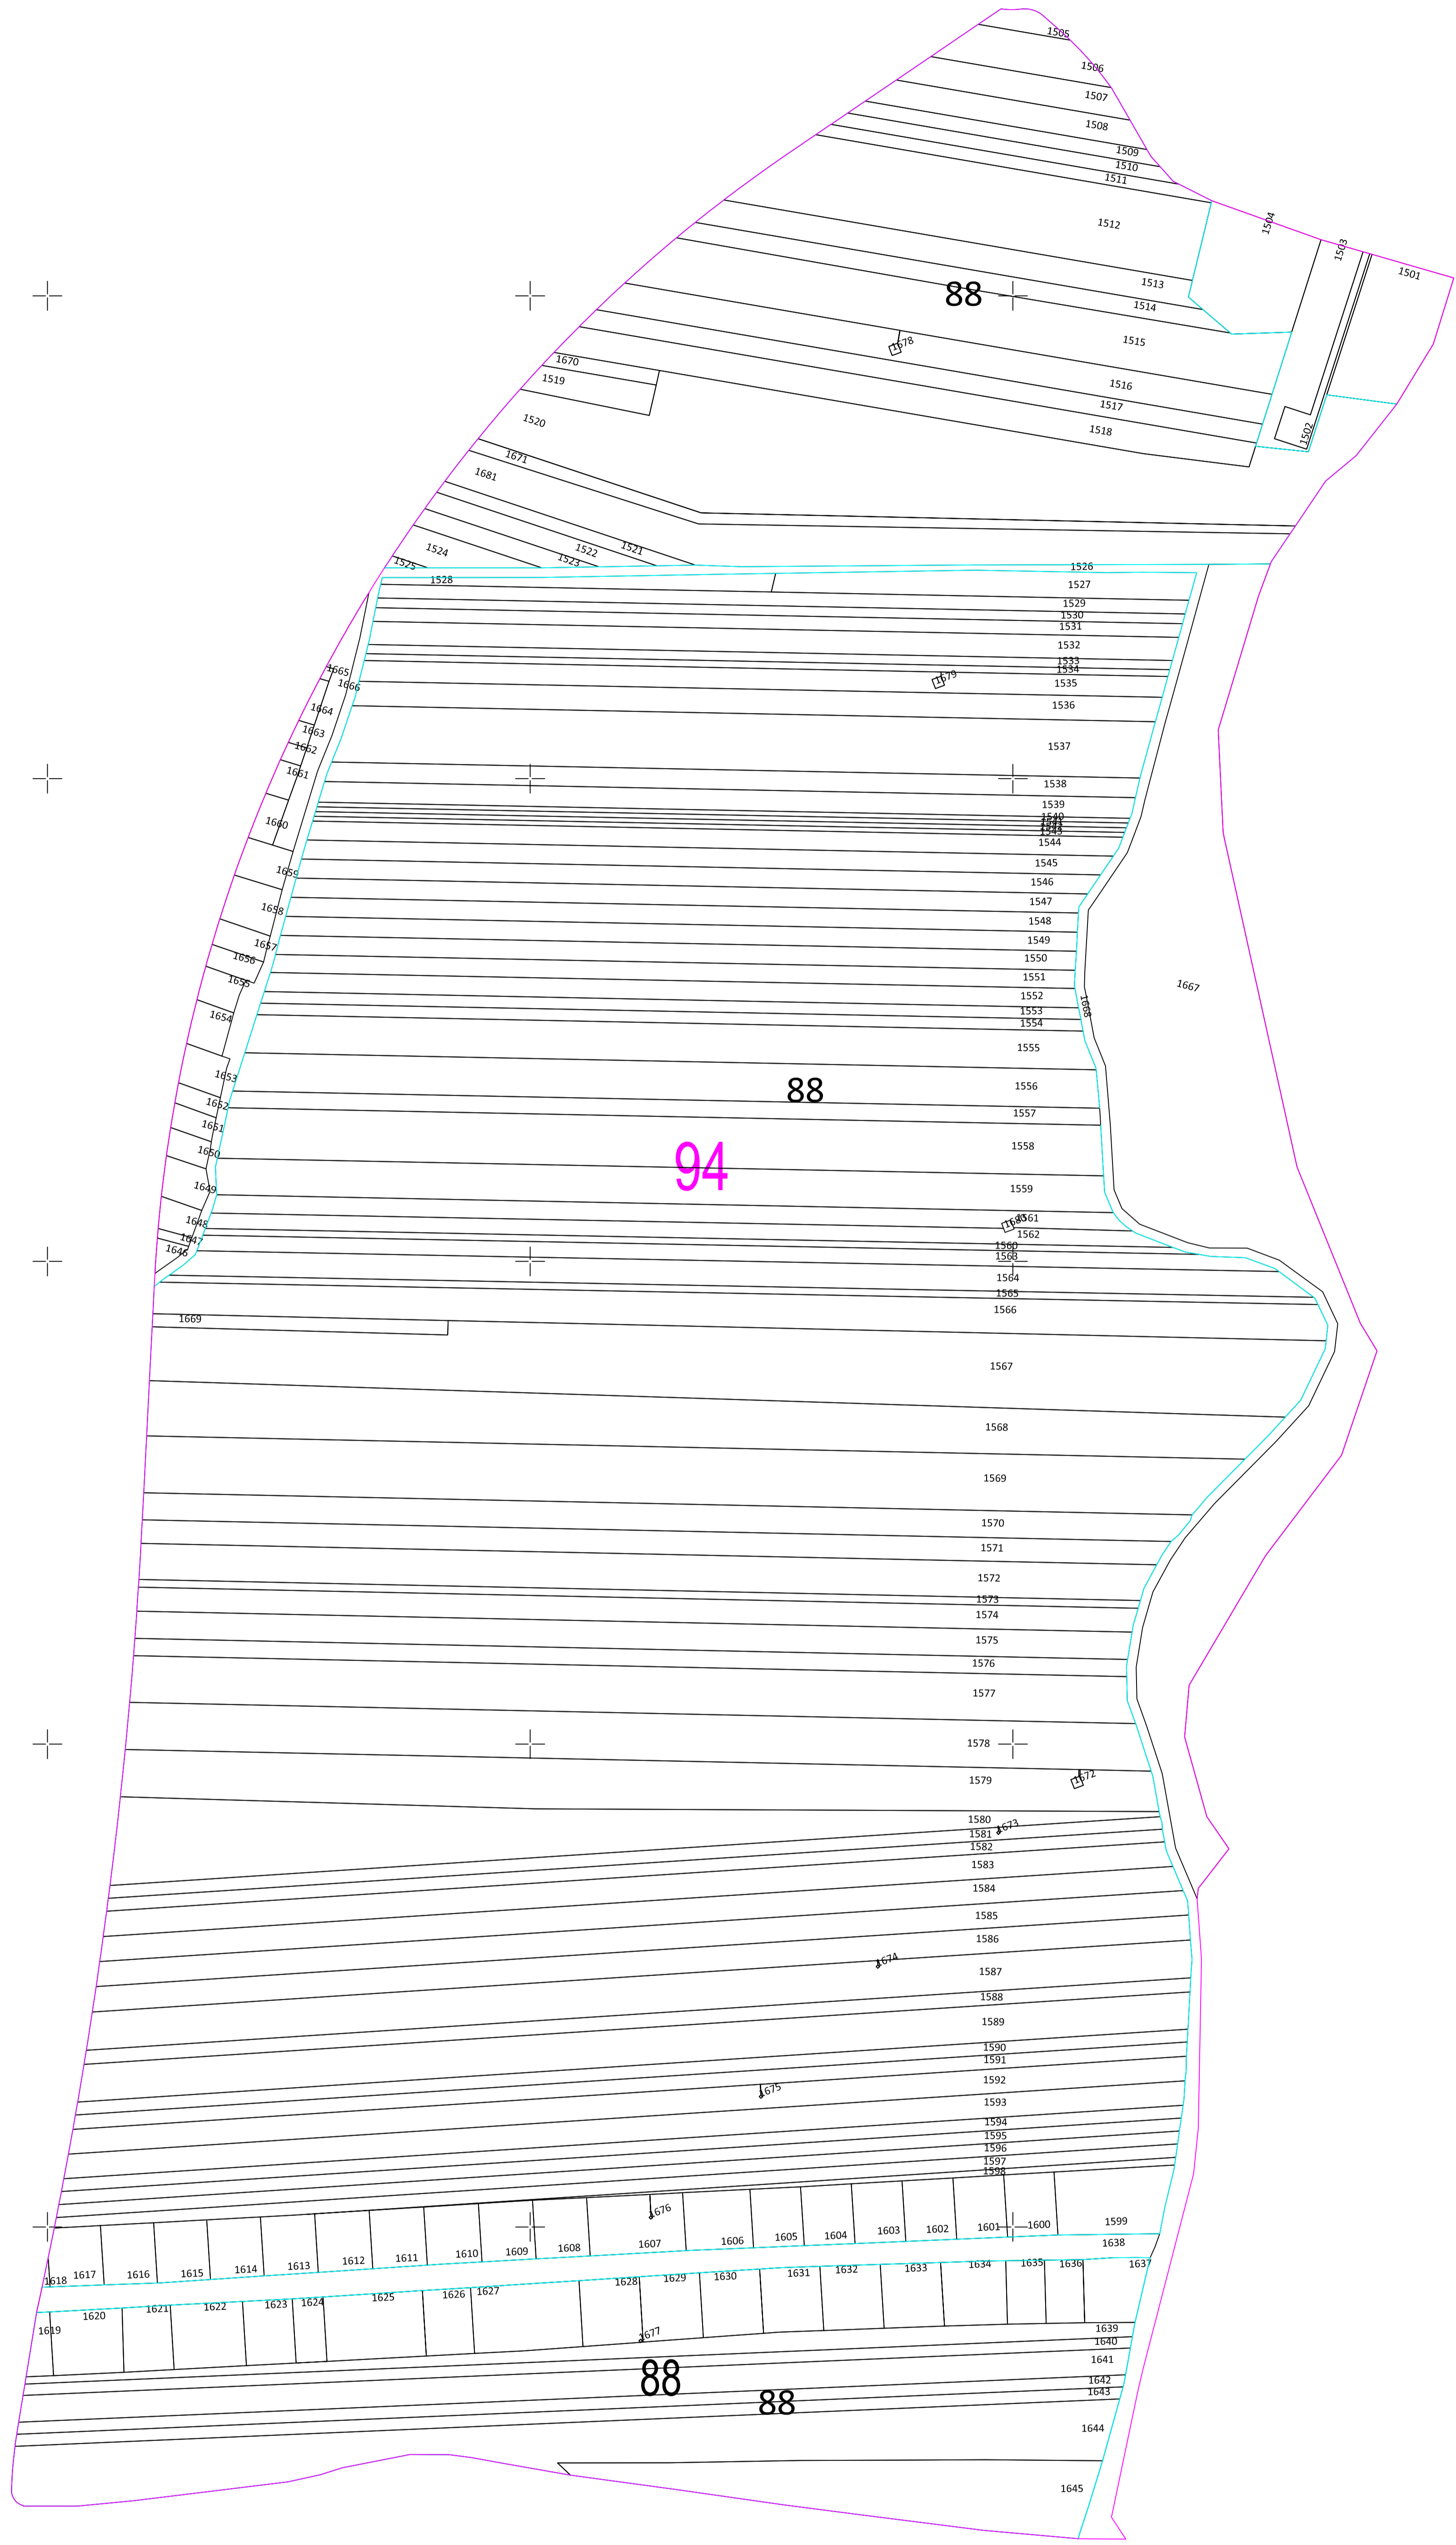

PLAN CADASTRAL
UAT TARGUL -JIU JUDETUL GORJ - SECTOR CADASTRAL 94
 SCARA 1:2000, SISTEM DE PROIECTIE STEREO 70
- PLANSA 1 -

Legenda:

- - - - - Limita Judet
- · - · - Limita UAT
- Limită sector cadastral
- Limită imobil
- 94 Număr sector cadastral
- ID imobil

Spre Publicare
 EXECUTANT: S.C. PRIMUL MERIDIAN SRL
 Data intocmirii planului cadastral: 06.01.2021

SCHEMA DISPUNERE PLANSE

SCHEMA DISPUNERE SECTOARE CADASTRALE