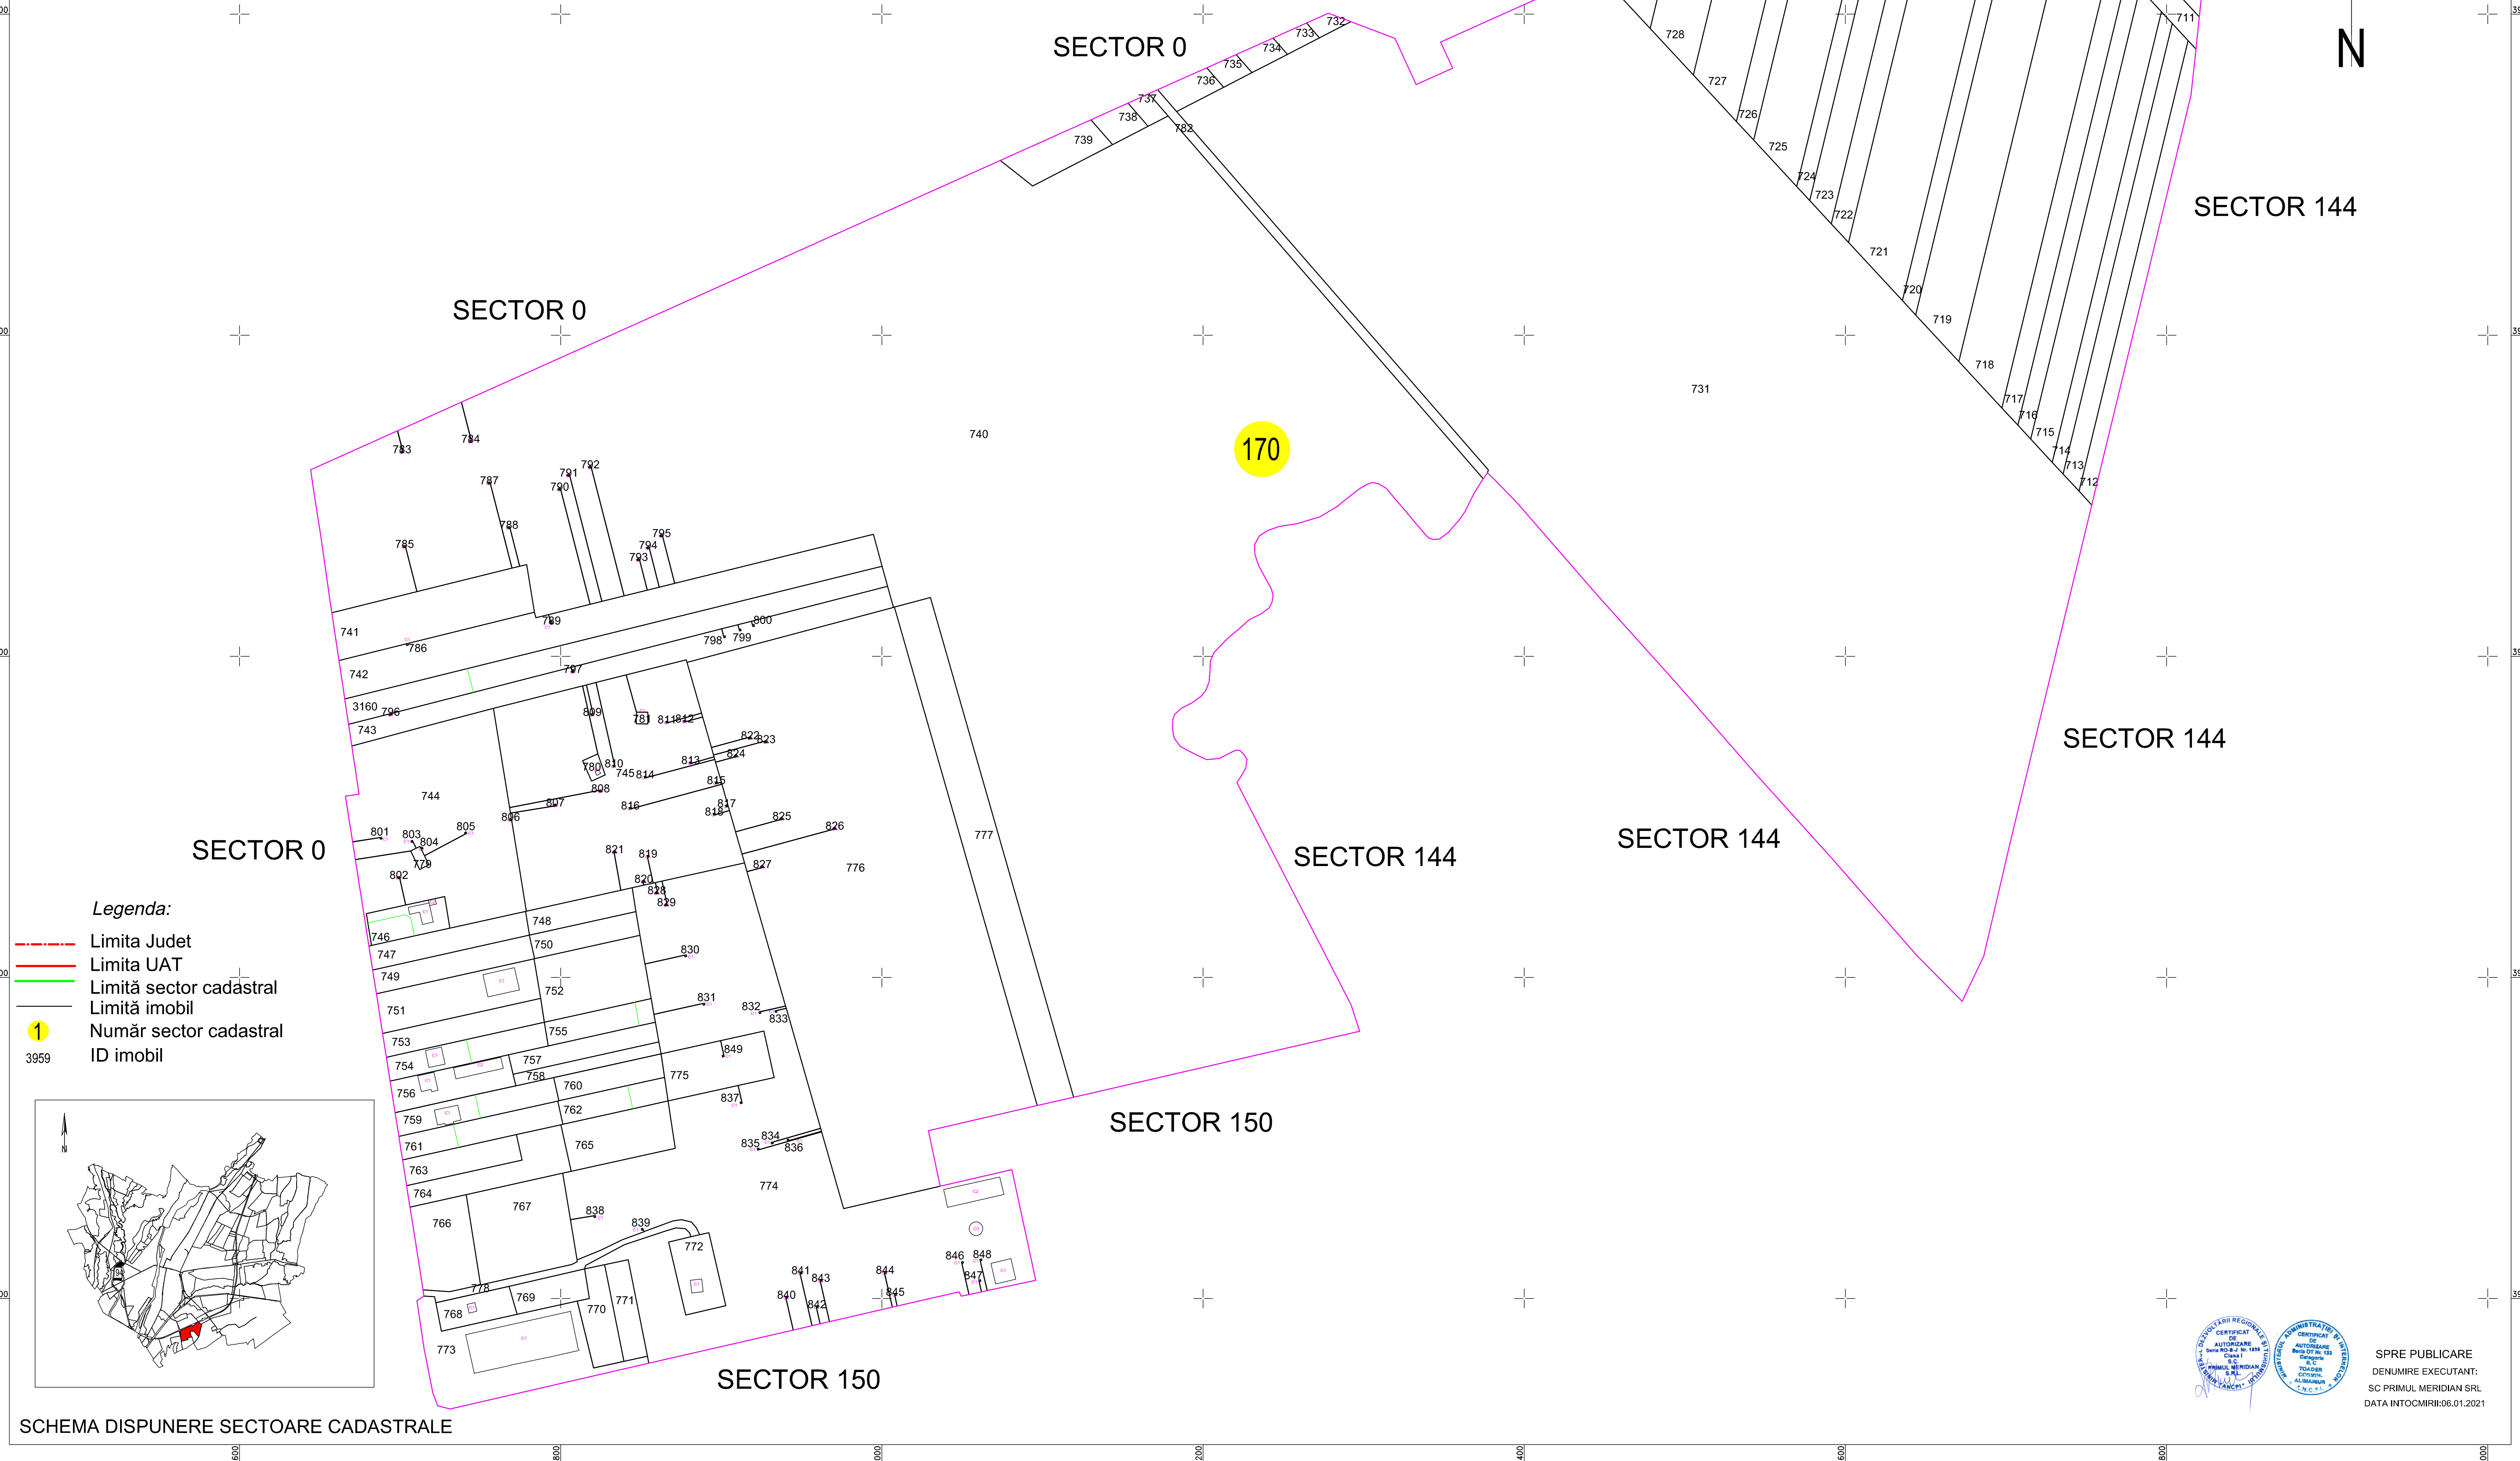

# PLAN CADASTRAL

## UAT TARGUL JIU - JUDETUL GORJ - SECTOR CADASTRAL 170

SCARA 1:1000, SISTEM DE PROIECTIE STEREO 70

PLANSA 1

170

### Legenda:

- Limita Judet
- Limita UAT
- Limită sector cadastral
- Limită imobil
- 1 Număr sector cadastral
- 3959 ID imobil

SCHEMA DISPUNERE SECTOARE CADASTRALE

SPRE PUBLICARE  
DENUMIRE EXECUTANT:  
SC PRIMUL MERIDIAN SRL  
DATA INTOCMIRII: 06.01.2021