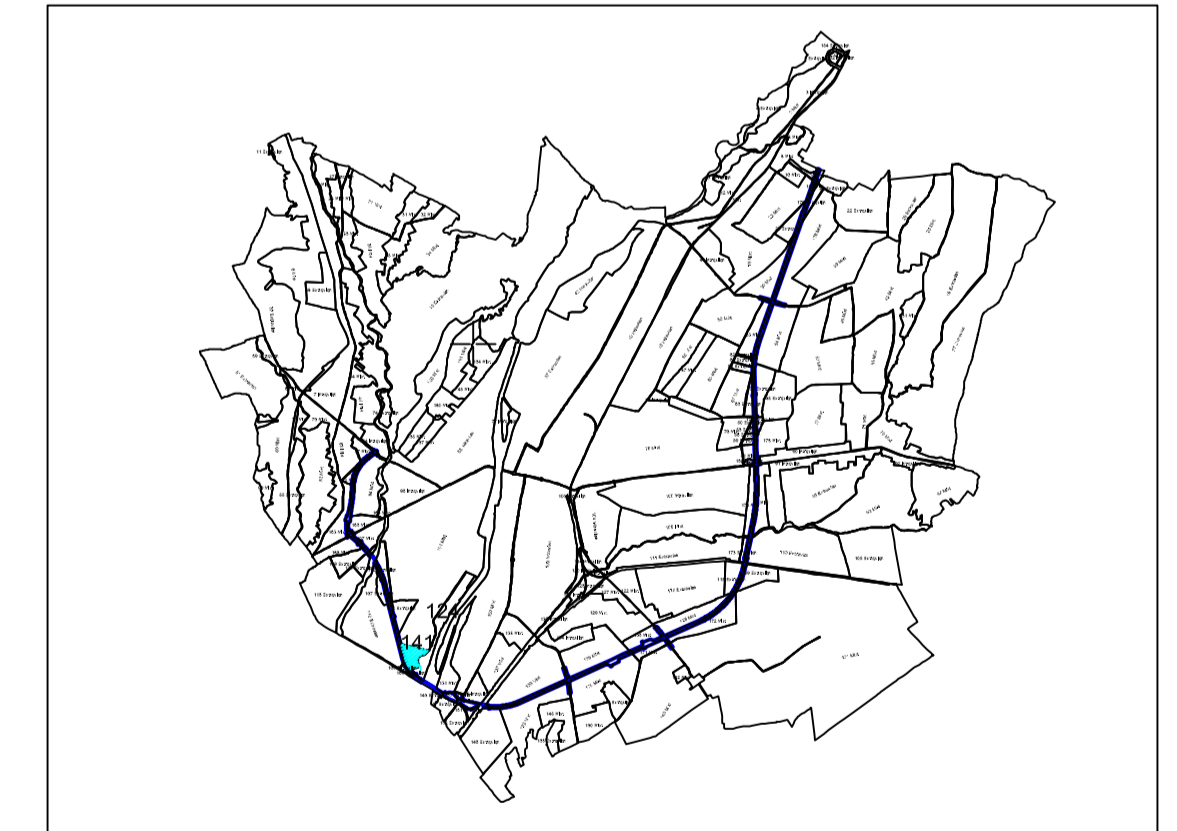

**Plan cadastral**  
**UAT TÂRGU JIU, Județul Gorj, Sector cadastral nr. S141**  
 Scara - 1:2000 sistem de proiectie STEREO 70  
 -PLANSA 1-

**Legenda:**

	Limită teritoriu administrativ
	Limită sector cadastral
	Limita imobil
	Număr sector cadastral
	Număr tarla
	Număr imobil

**SCHEMA DISPUNERII SECTOARELOR CADASTRALE**

SPRE PUBLICARE  
 EXECUTANT: S.C. PRIMUL MERIDIAN SRL  
 Data întocmirii planului cadastral: 06.01.2021