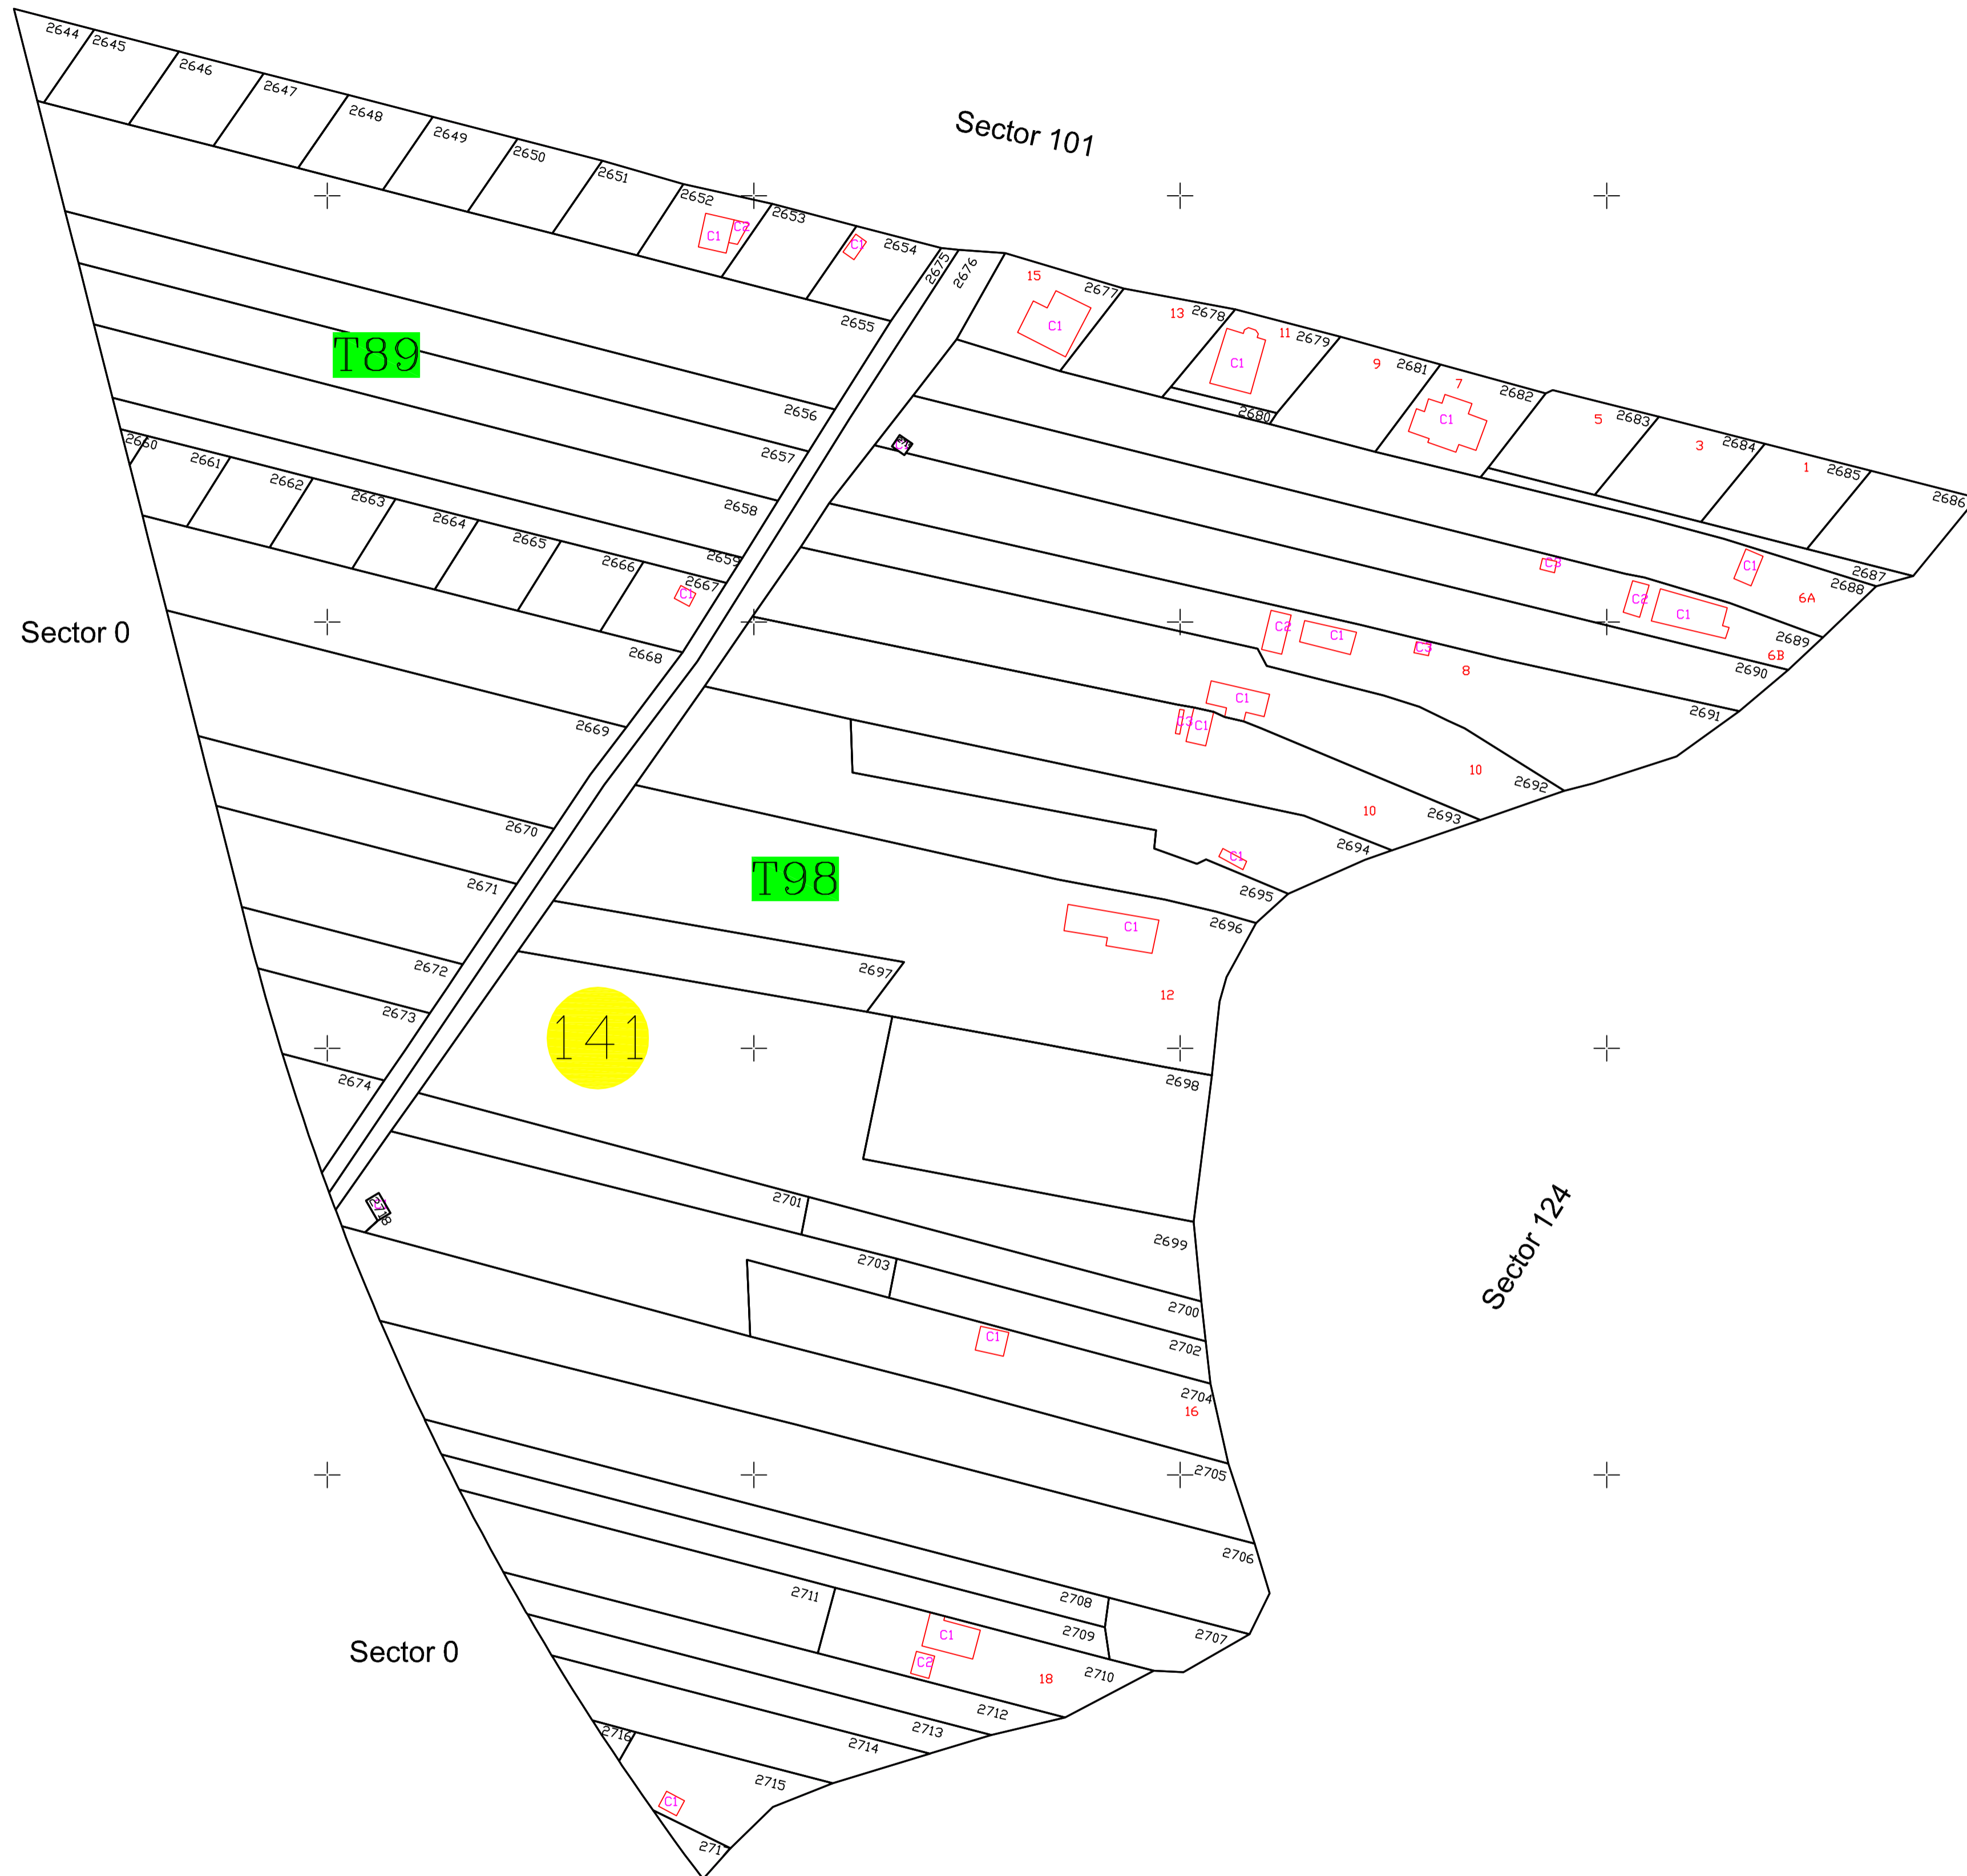

**Plan cadastral**  
**UAT TÂRGU JIU, Județul Gorj, Sector cadastral nr. S141**  
 Scara - 1:2000 sistem de proiectie STEREO 70  
 -PLANSA 1-

**Legenda:**

	Limită teritoriu administrativ
	Limită sector cadastral
	Limita imobil
	Număr sector cadastral
	Număr tarla
	Număr imobil

**SCHEMA DISPUNERII SECTOARELOR CADASTRALE**

SPRE PUBLICARE  
 EXECUTANT: S.C. PRIMUL MERIDIAN SRL  
 Data întocmirii planului cadastral: 06.01.2021