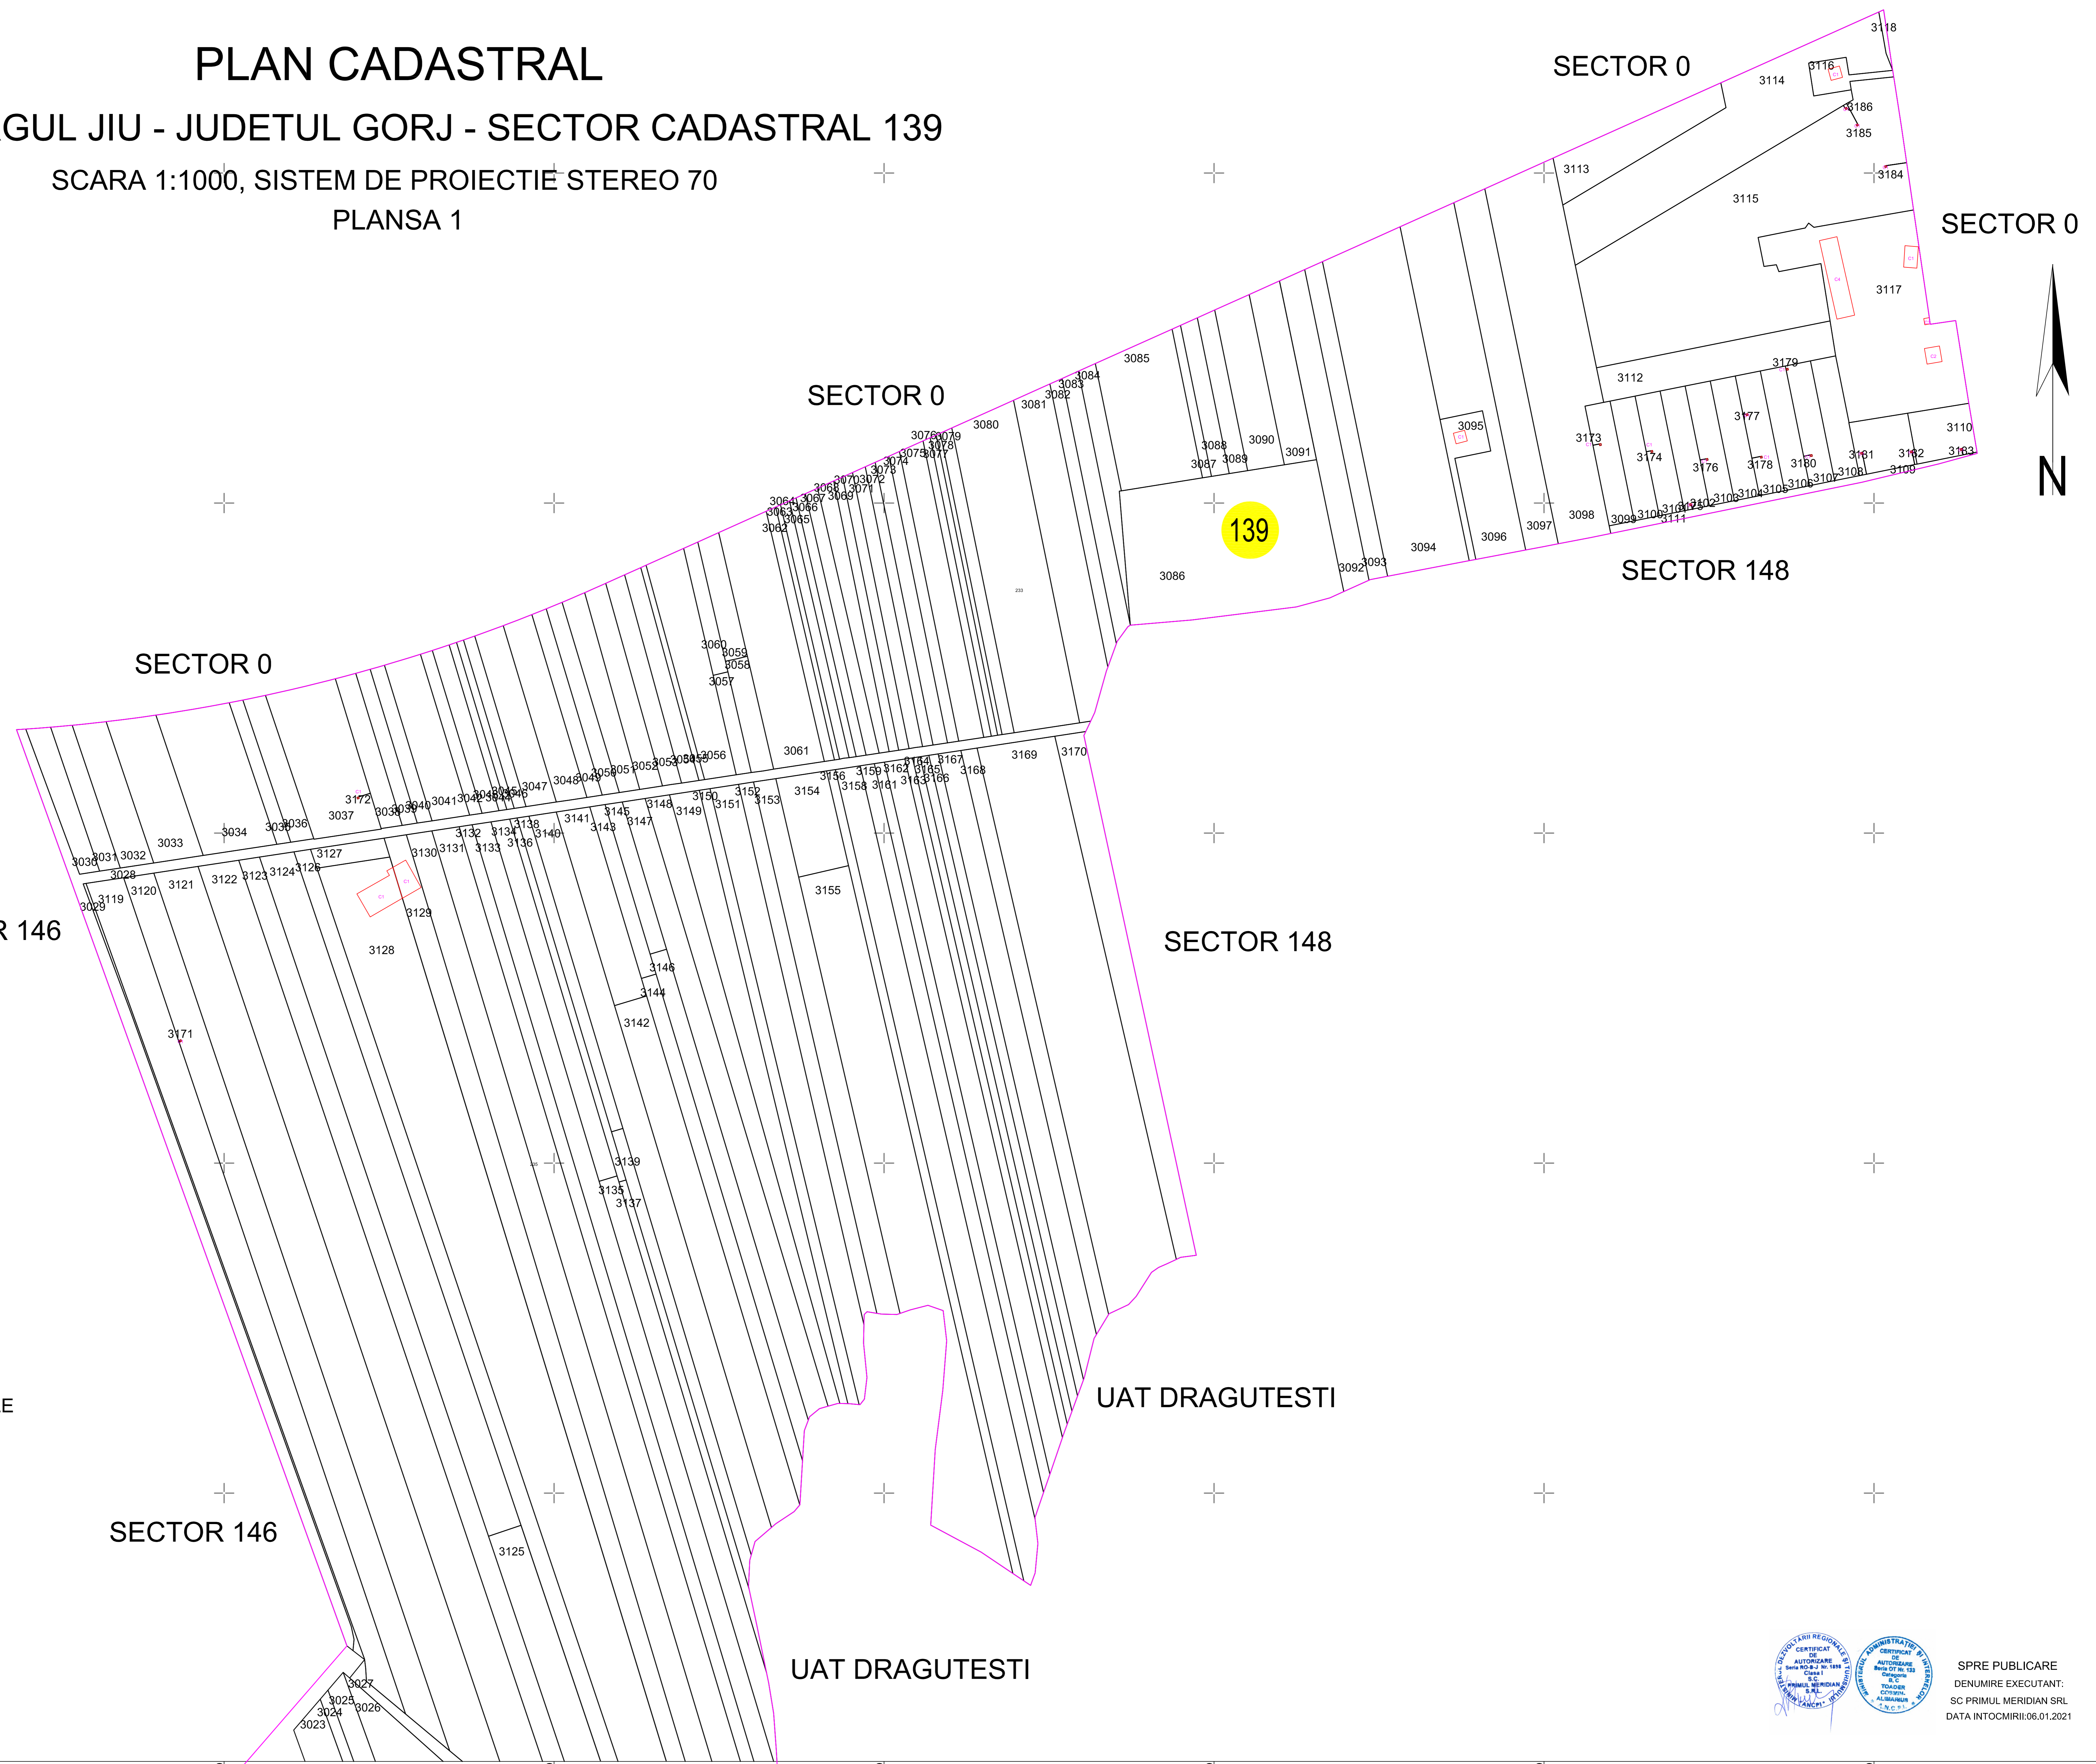

PLAN CADASTRAL

UAT TARGUL JIU - JUDETUL GORJ - SECTOR CADASTRAL 139

SCARA 1:1000, SISTEM DE PROIECTIE STEREO 70
PLANSA 1

- Legenda:**
- Limita Judet
 - Limita UAT
 - Limită sector cadastral
 - Limită imobil
 - 1 Număr sector cadastral
 - 3959 ID imobil

SPRE PUBLICARE
 DENUMIRE EXECUTANT:
 SC PRIMUL MERIDIAN SRL
 DATA INTOCMIRII: 06.01.2021

Se racordeaza cu plansa 2