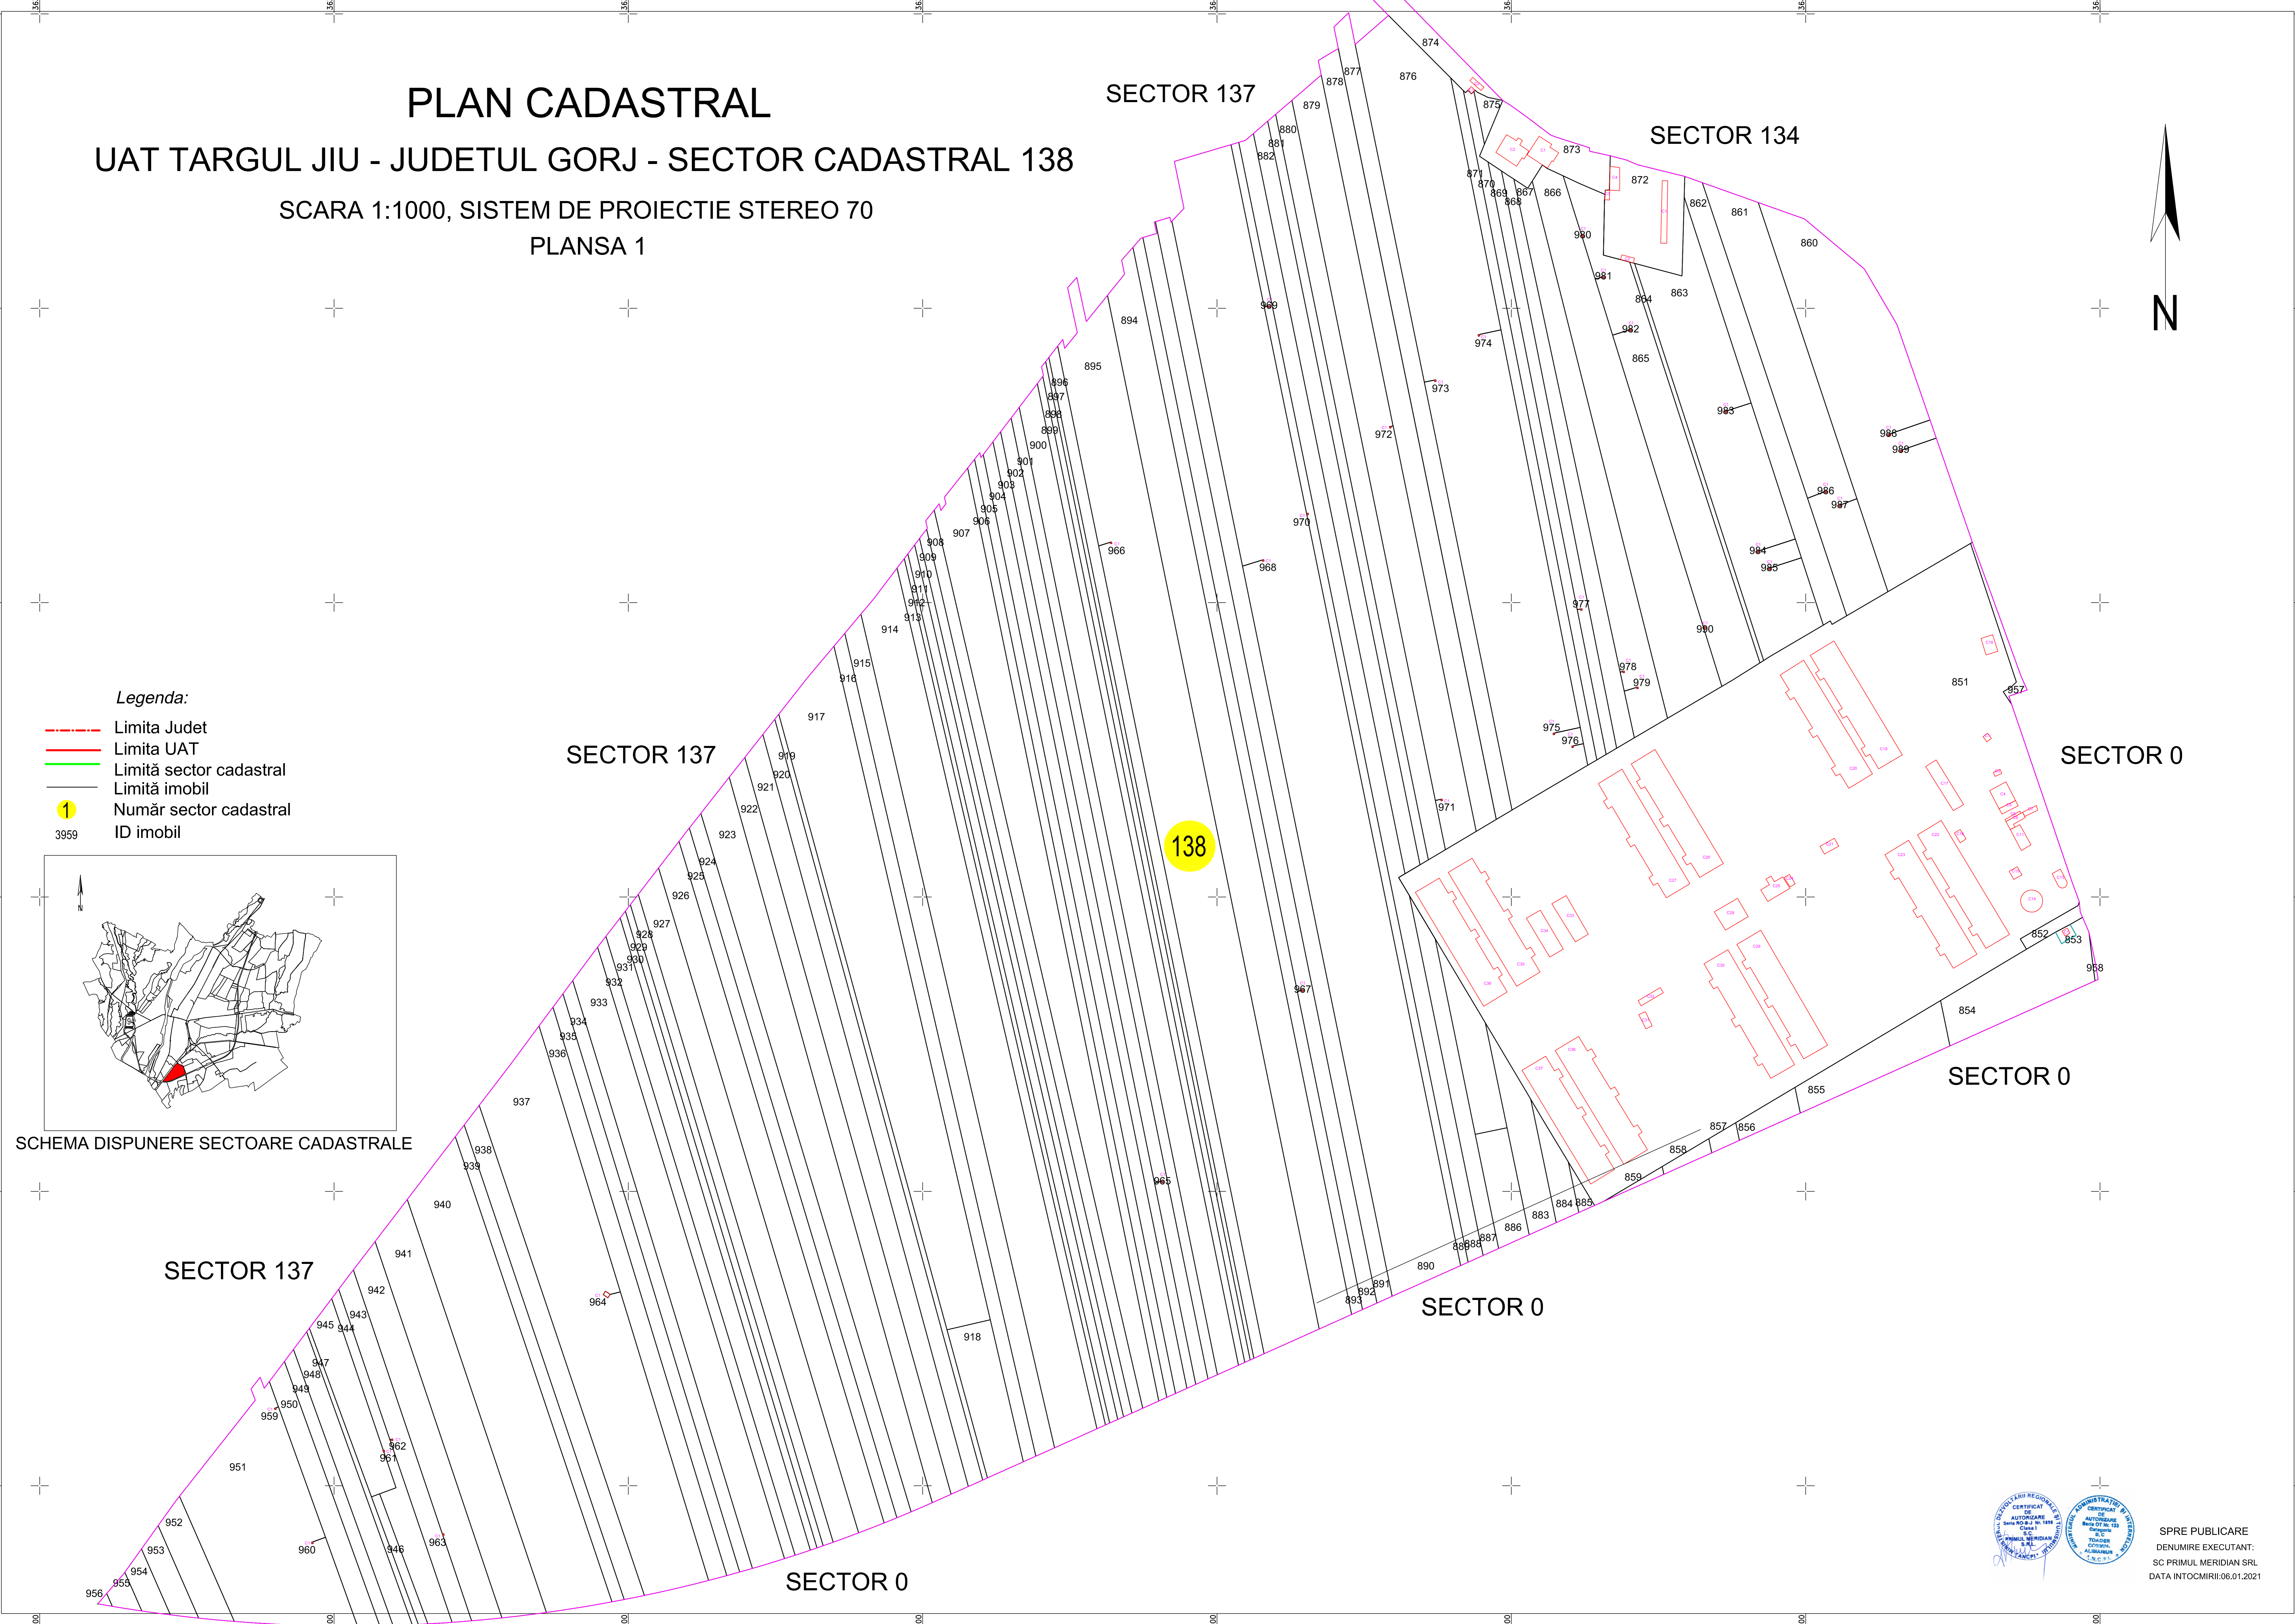

PLAN CADASTRAL

UAT TARGUL JIU - JUDETUL GORJ - SECTOR CADASTRAL 138

SCARA 1:1000, SISTEM DE PROIECTIE STEREO 70

PLANSĂ 1

- Legenda:**
- Limita Judet
 - Limita UAT
 - Limită sector cadastral
 - Limită imobil
 - ① Număr sector cadastral
 - 3959 ID imobil

SCHEMA DISPUNERE SECTOARE CADASTRALE

SPRE PUBLICARE
DENUMIRE EXECUTANT:
SC PRIMUL MERIDIAN SRL
DATA INTOCMIRII: 06.01.2021