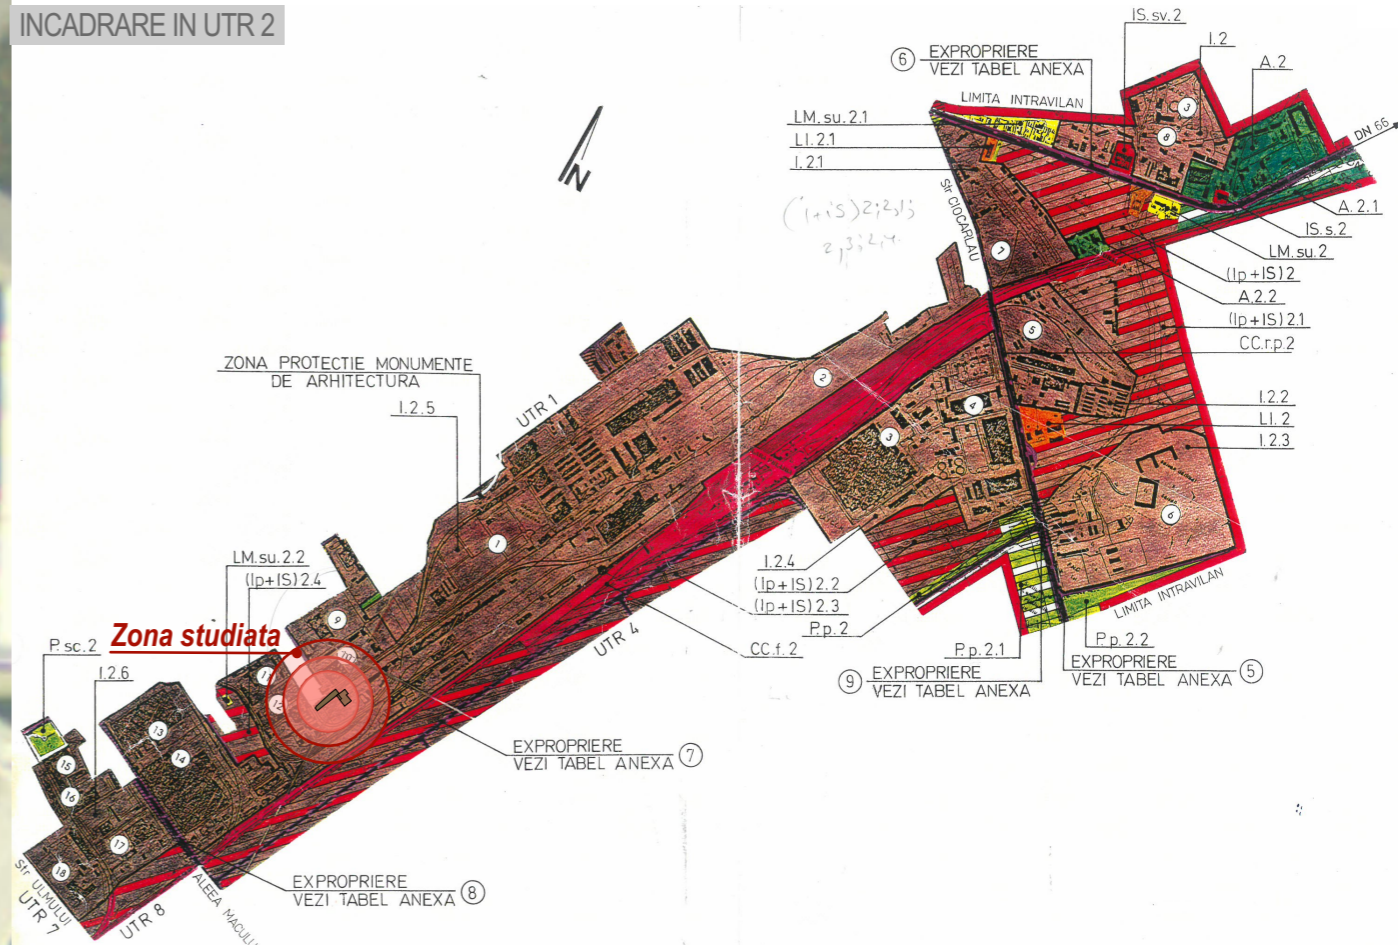

PUZ PLAN URBANISTIC ZONAL

Eurotulip SRL si Enero Furnizare SRL prin Surupaceanu Bianca Aida
Municipiul Tg-Jiu, Strada Islaz, nr. FN, Judetul Gorj

1

LEGENDA:

Limite si simboluri	- Parcela studiata	- Limite parcela studiata	- Acces parcela
Zonificare	- Locuinte individuale	- Locuinte colective	- Institutii publice si servicii inclusiv biserici si cimitire
	- Spatii verzi	- Unitati industriale/depozite	
Construcții	- Cladiri existente		

INCADRARE IN UTR 2

Cerinta	-Verificator -Expert	Nume :	Semnătură :	referat/expertiza nr./data
Proiectant general :	search studio srl Str. Vasile Alecsandri, nr. 44, Tg-Jiu, Jud. Gorj Tel 0353.414.908, email: search.studio@yahoo.com	Nume :	Semnătură :	Beneficiar : Eurotulip SRL si Enero Furnizare prin Surupaceanu Bianca Aida Amplasament : Mun. Tg-Jiu, Str. Islaz, nr. FN, Jud. Gorj
Data :	Sef proiect :	Arh. Camui Iulian		PR. NR: 99/2024
martie.2024	Proiectat :	Arh. Hortopan Alexandru		P.U.Z.
Sc. 1/2000	Desenat :	Arh. Hortopan Alexandru		Titlu plansa : PLAN DE INCADRARE IN ZONA U.01