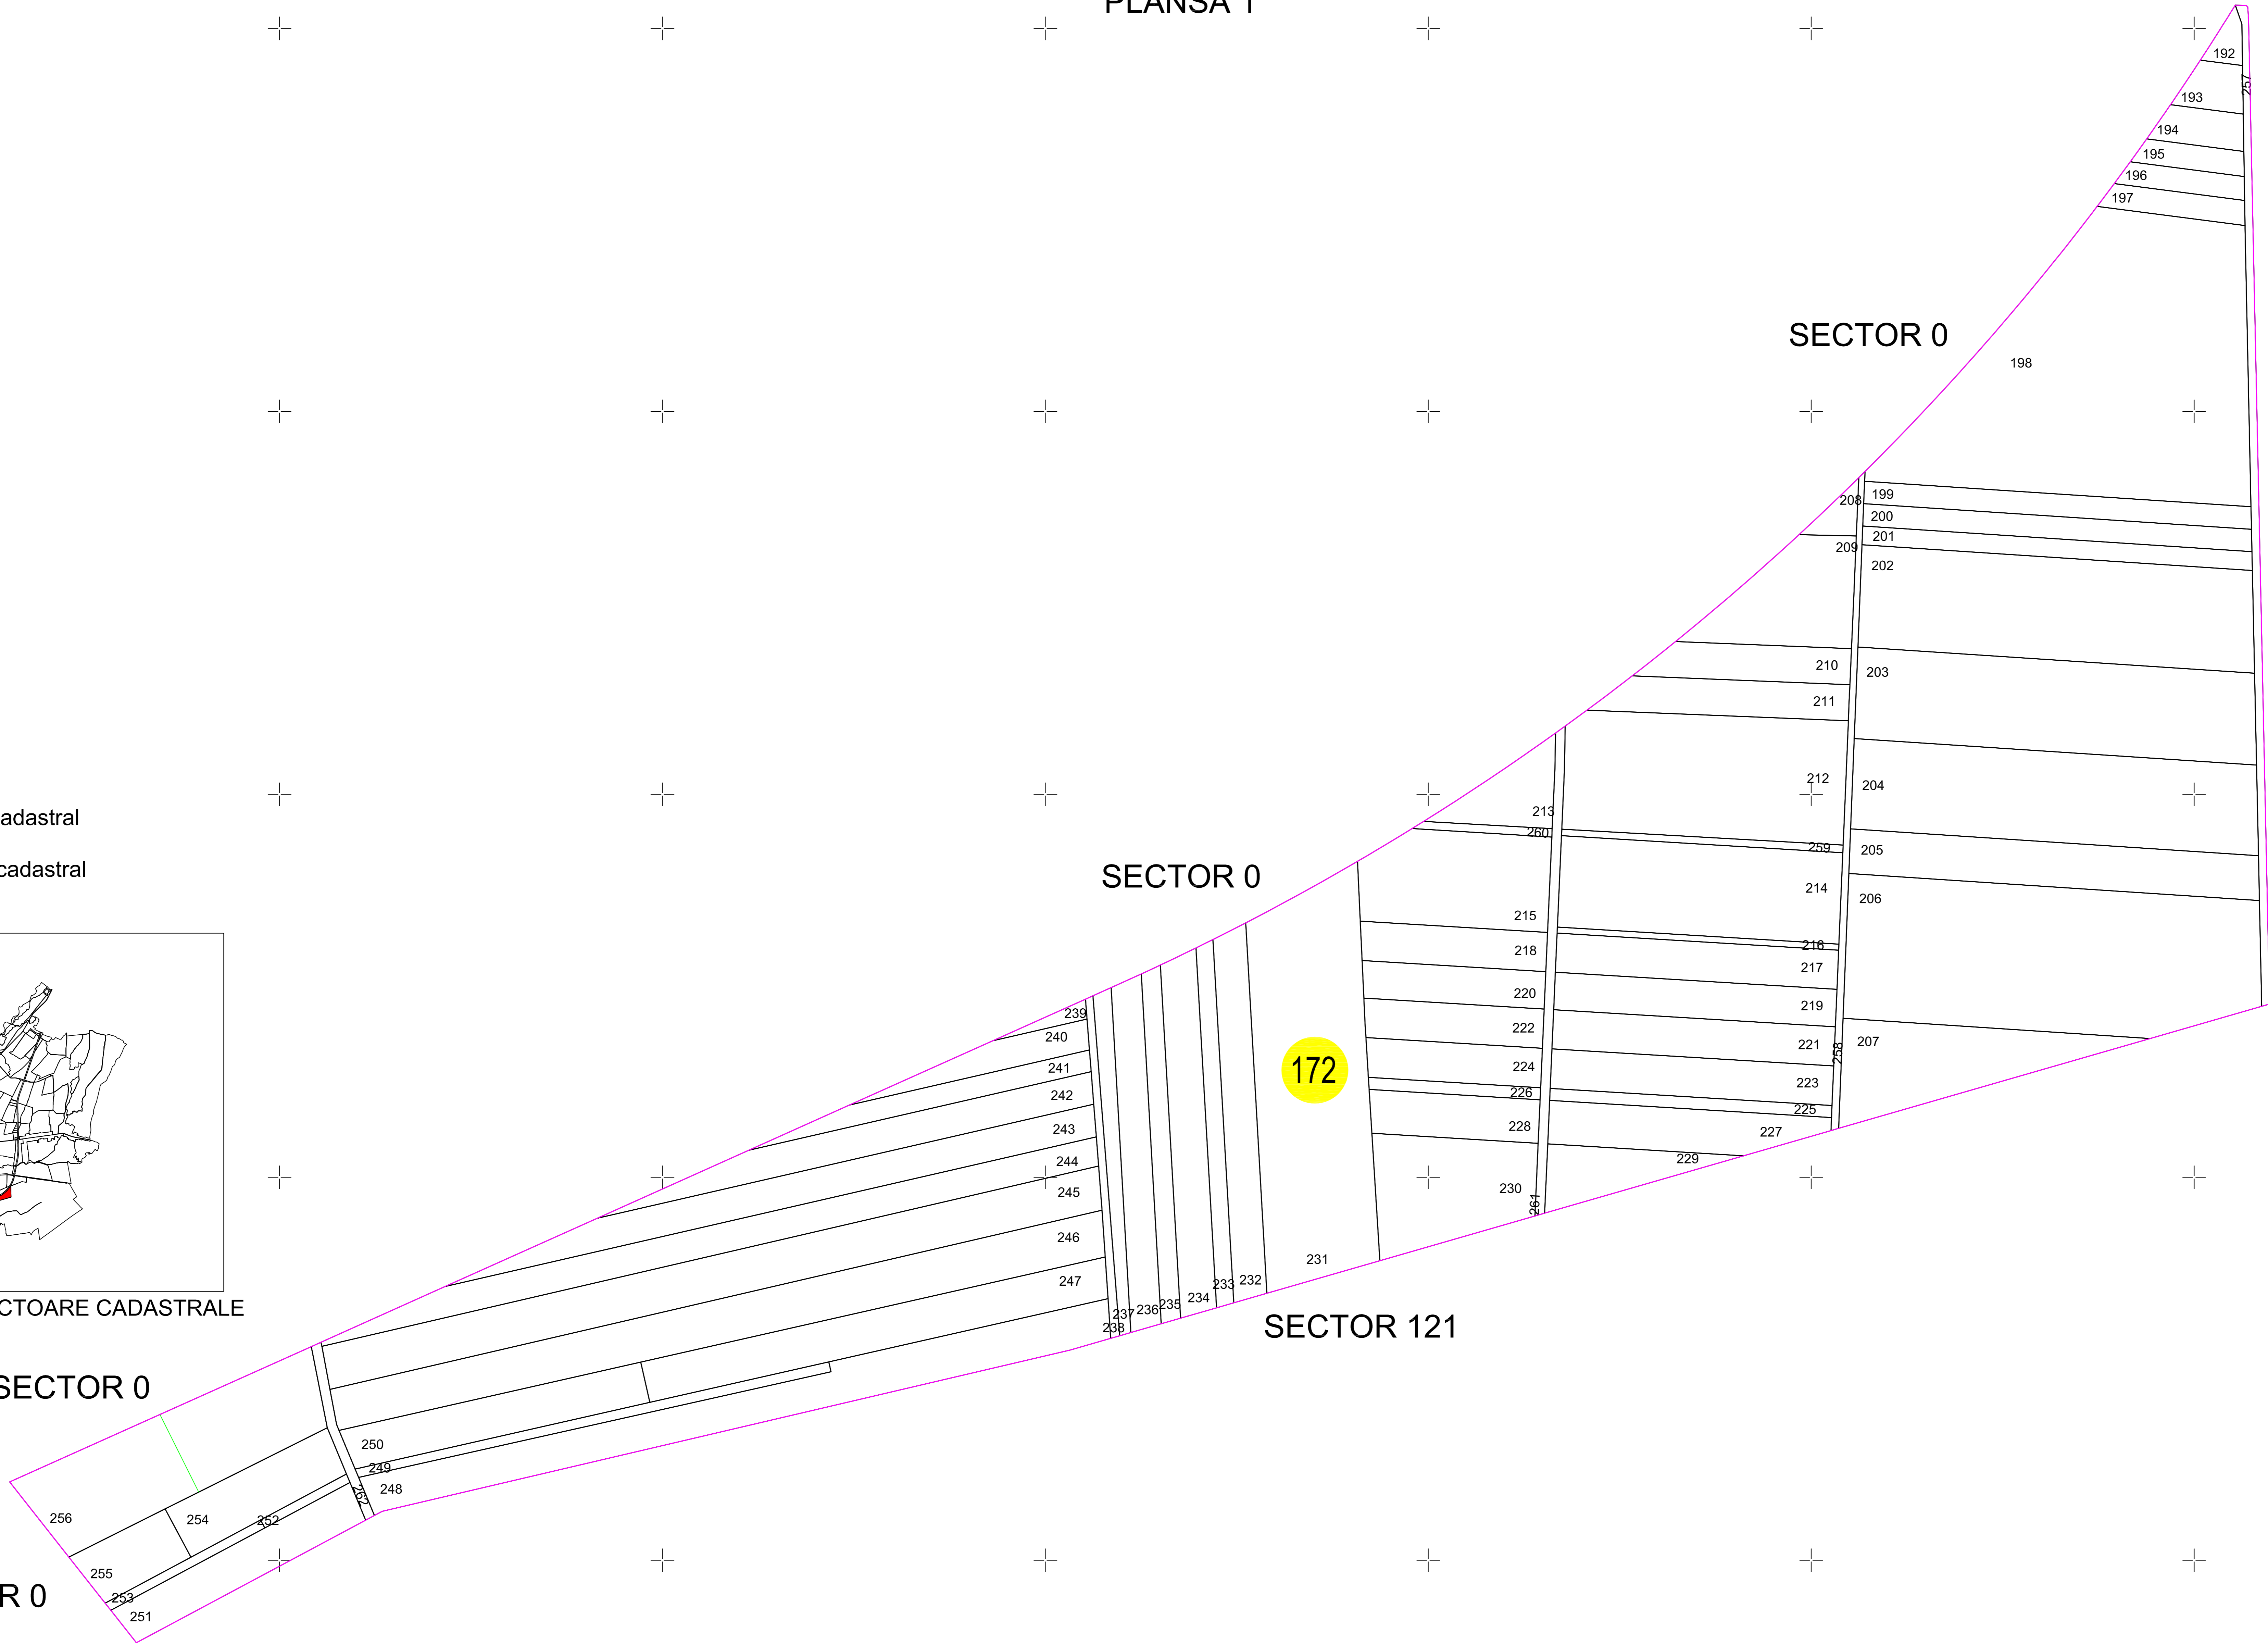

PLAN CADASTRAL

UAT TARGUL JIU - JUDETUL GORJ - SECTOR CADASTRAL 172

SCARA 1:1000, SISTEM DE PROIECTIE STEREO 70

PLANSA 1

- Legenda:**
- Limita Judet
 - Limita UAT
 - Limita sector cadastral
 - Limita imobil
 - ① Număr sector cadastral
 - 3959 ID imobil

SCHEMA DISPUNERE SECTOARE CADASTRALE

SECTOR 121

SECTOR 0

SECTOR 0

172

SECTOR 121

SECTOR 0

SECTOR 0

SPRE PUBLICARE
DENUMIRE EXECUTANT:
SC PRIMUL MERIDIAN SRL
DATA INTOCMIRII: 06.01.2021