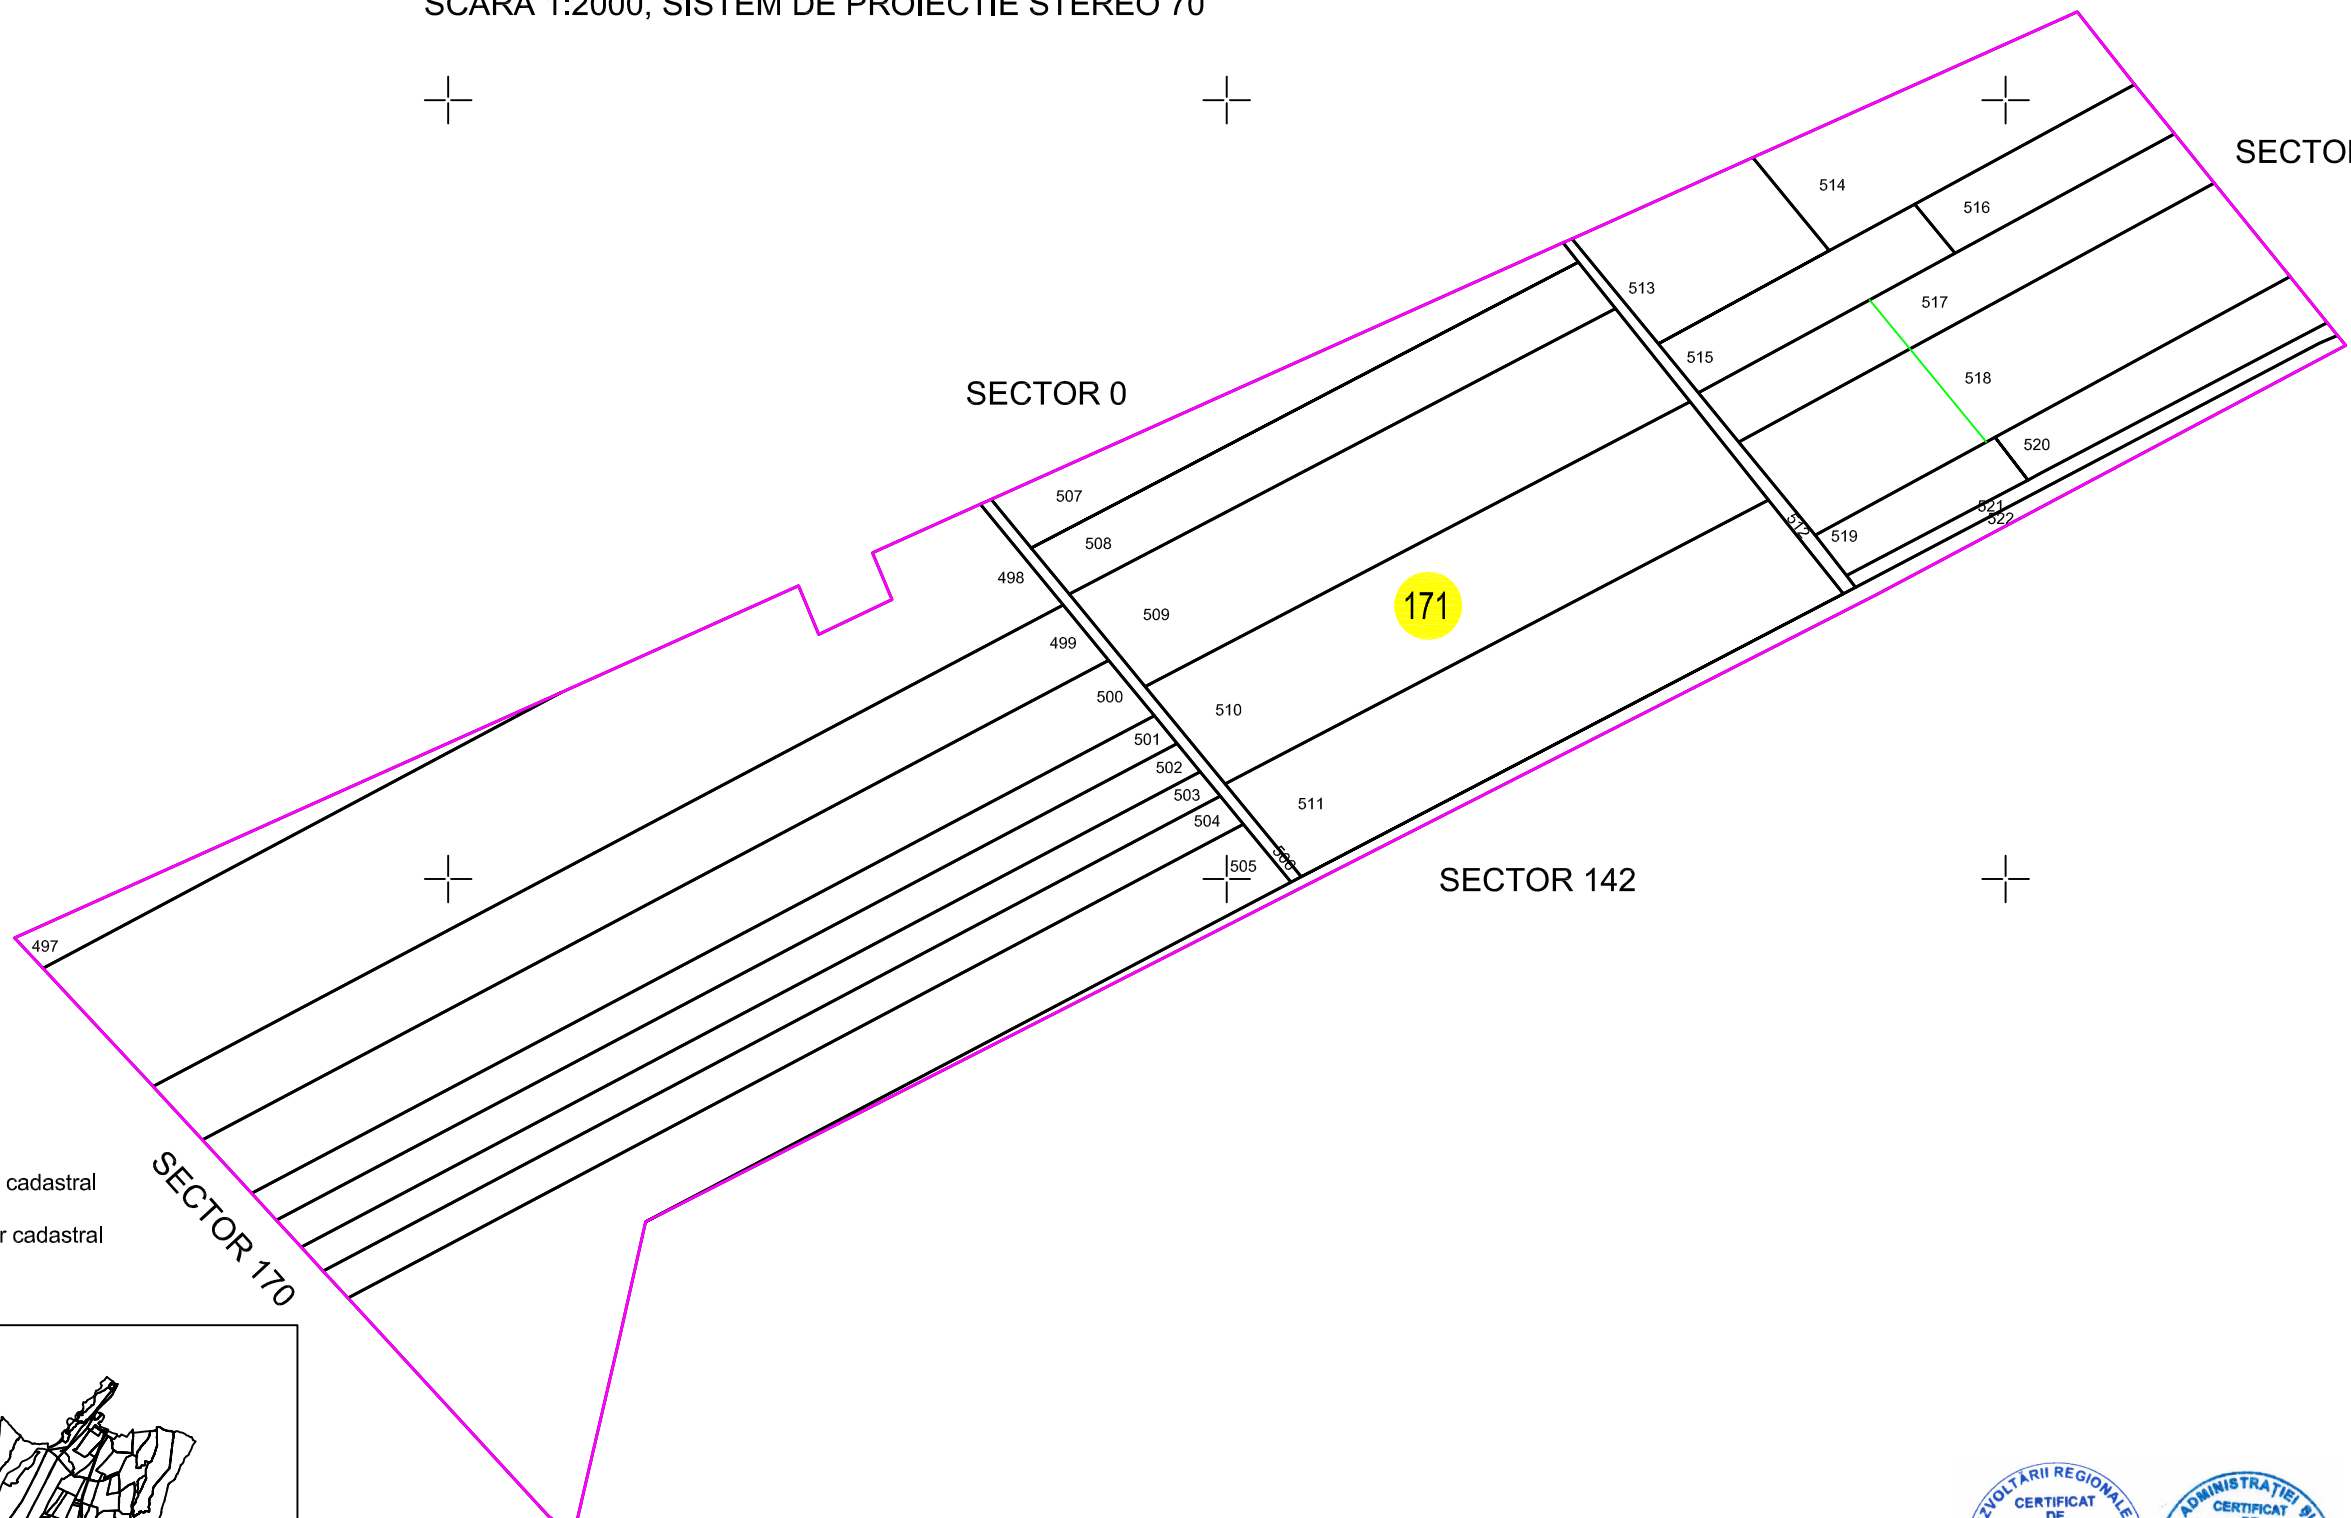

391400

391400

365800

366000

366200

365800

366000

366200

Legenda:

- Limita Judet
- Limita UAT
- Limita sector cadastral
- Limita imobil
- ① Număr sector cadastral
- 3959 ID imobil

SCHEMA DISPUNERE SECTOARE CADASTRALE

SPRE PUBLICARE
DENUMIRE EXECUTANT:
SC PRIMUL MERIDIAN SRL
DATA INTOCMIRII:06.01.2021