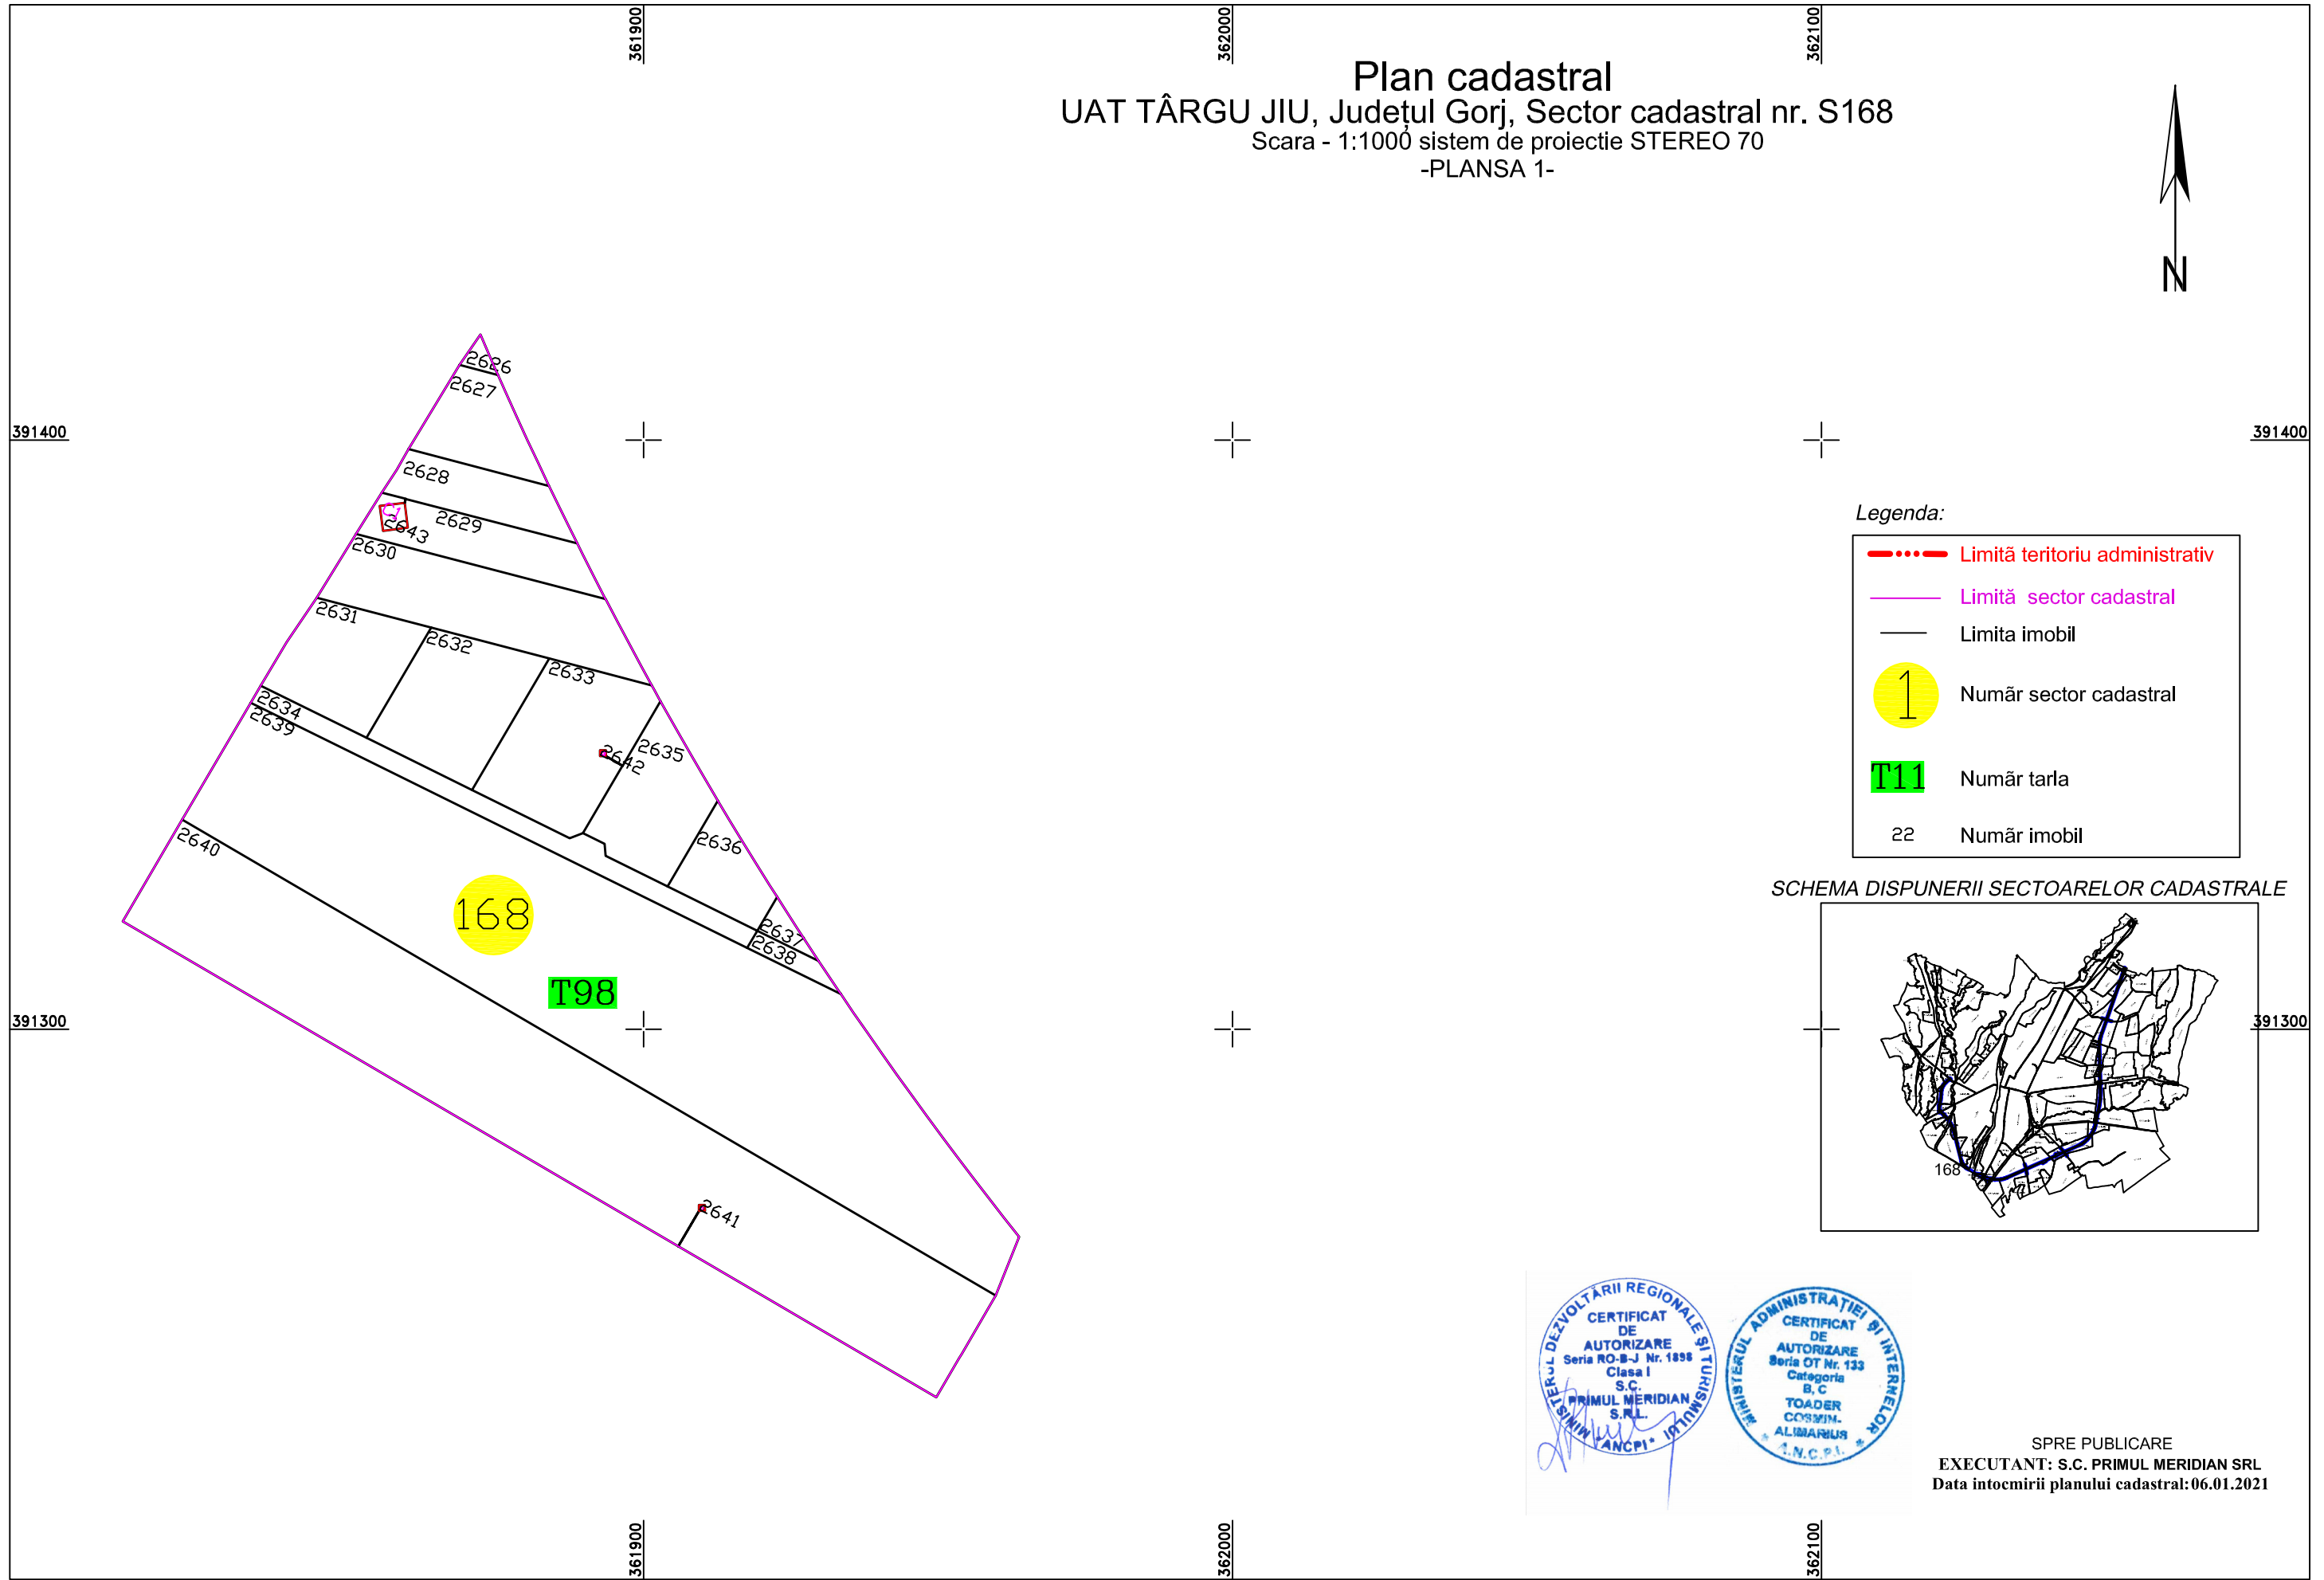

**Plan cadastral**  
 UAT TÂRGU JIU, Județul Gorj, Sector cadastral nr. S168  
 Scara - 1:1000 sistem de proiectie STEREO 70  
 -PLANSA 1-

Legenda:

- - - - - Limită teritoriu administrativ
- Limită sector cadastral
- Limita imobil
- 1 Număr sector cadastral
- T11 Număr tarla
- 22 Număr imobil

SCHEMA DISPUNERII SECTOARELOR CADASTRALE

SPRE PUBLICARE  
 EXECUTANT: S.C. PRIMUL MERIDIAN SRL  
 Data întocmirii planului cadastral: 06.01.2021