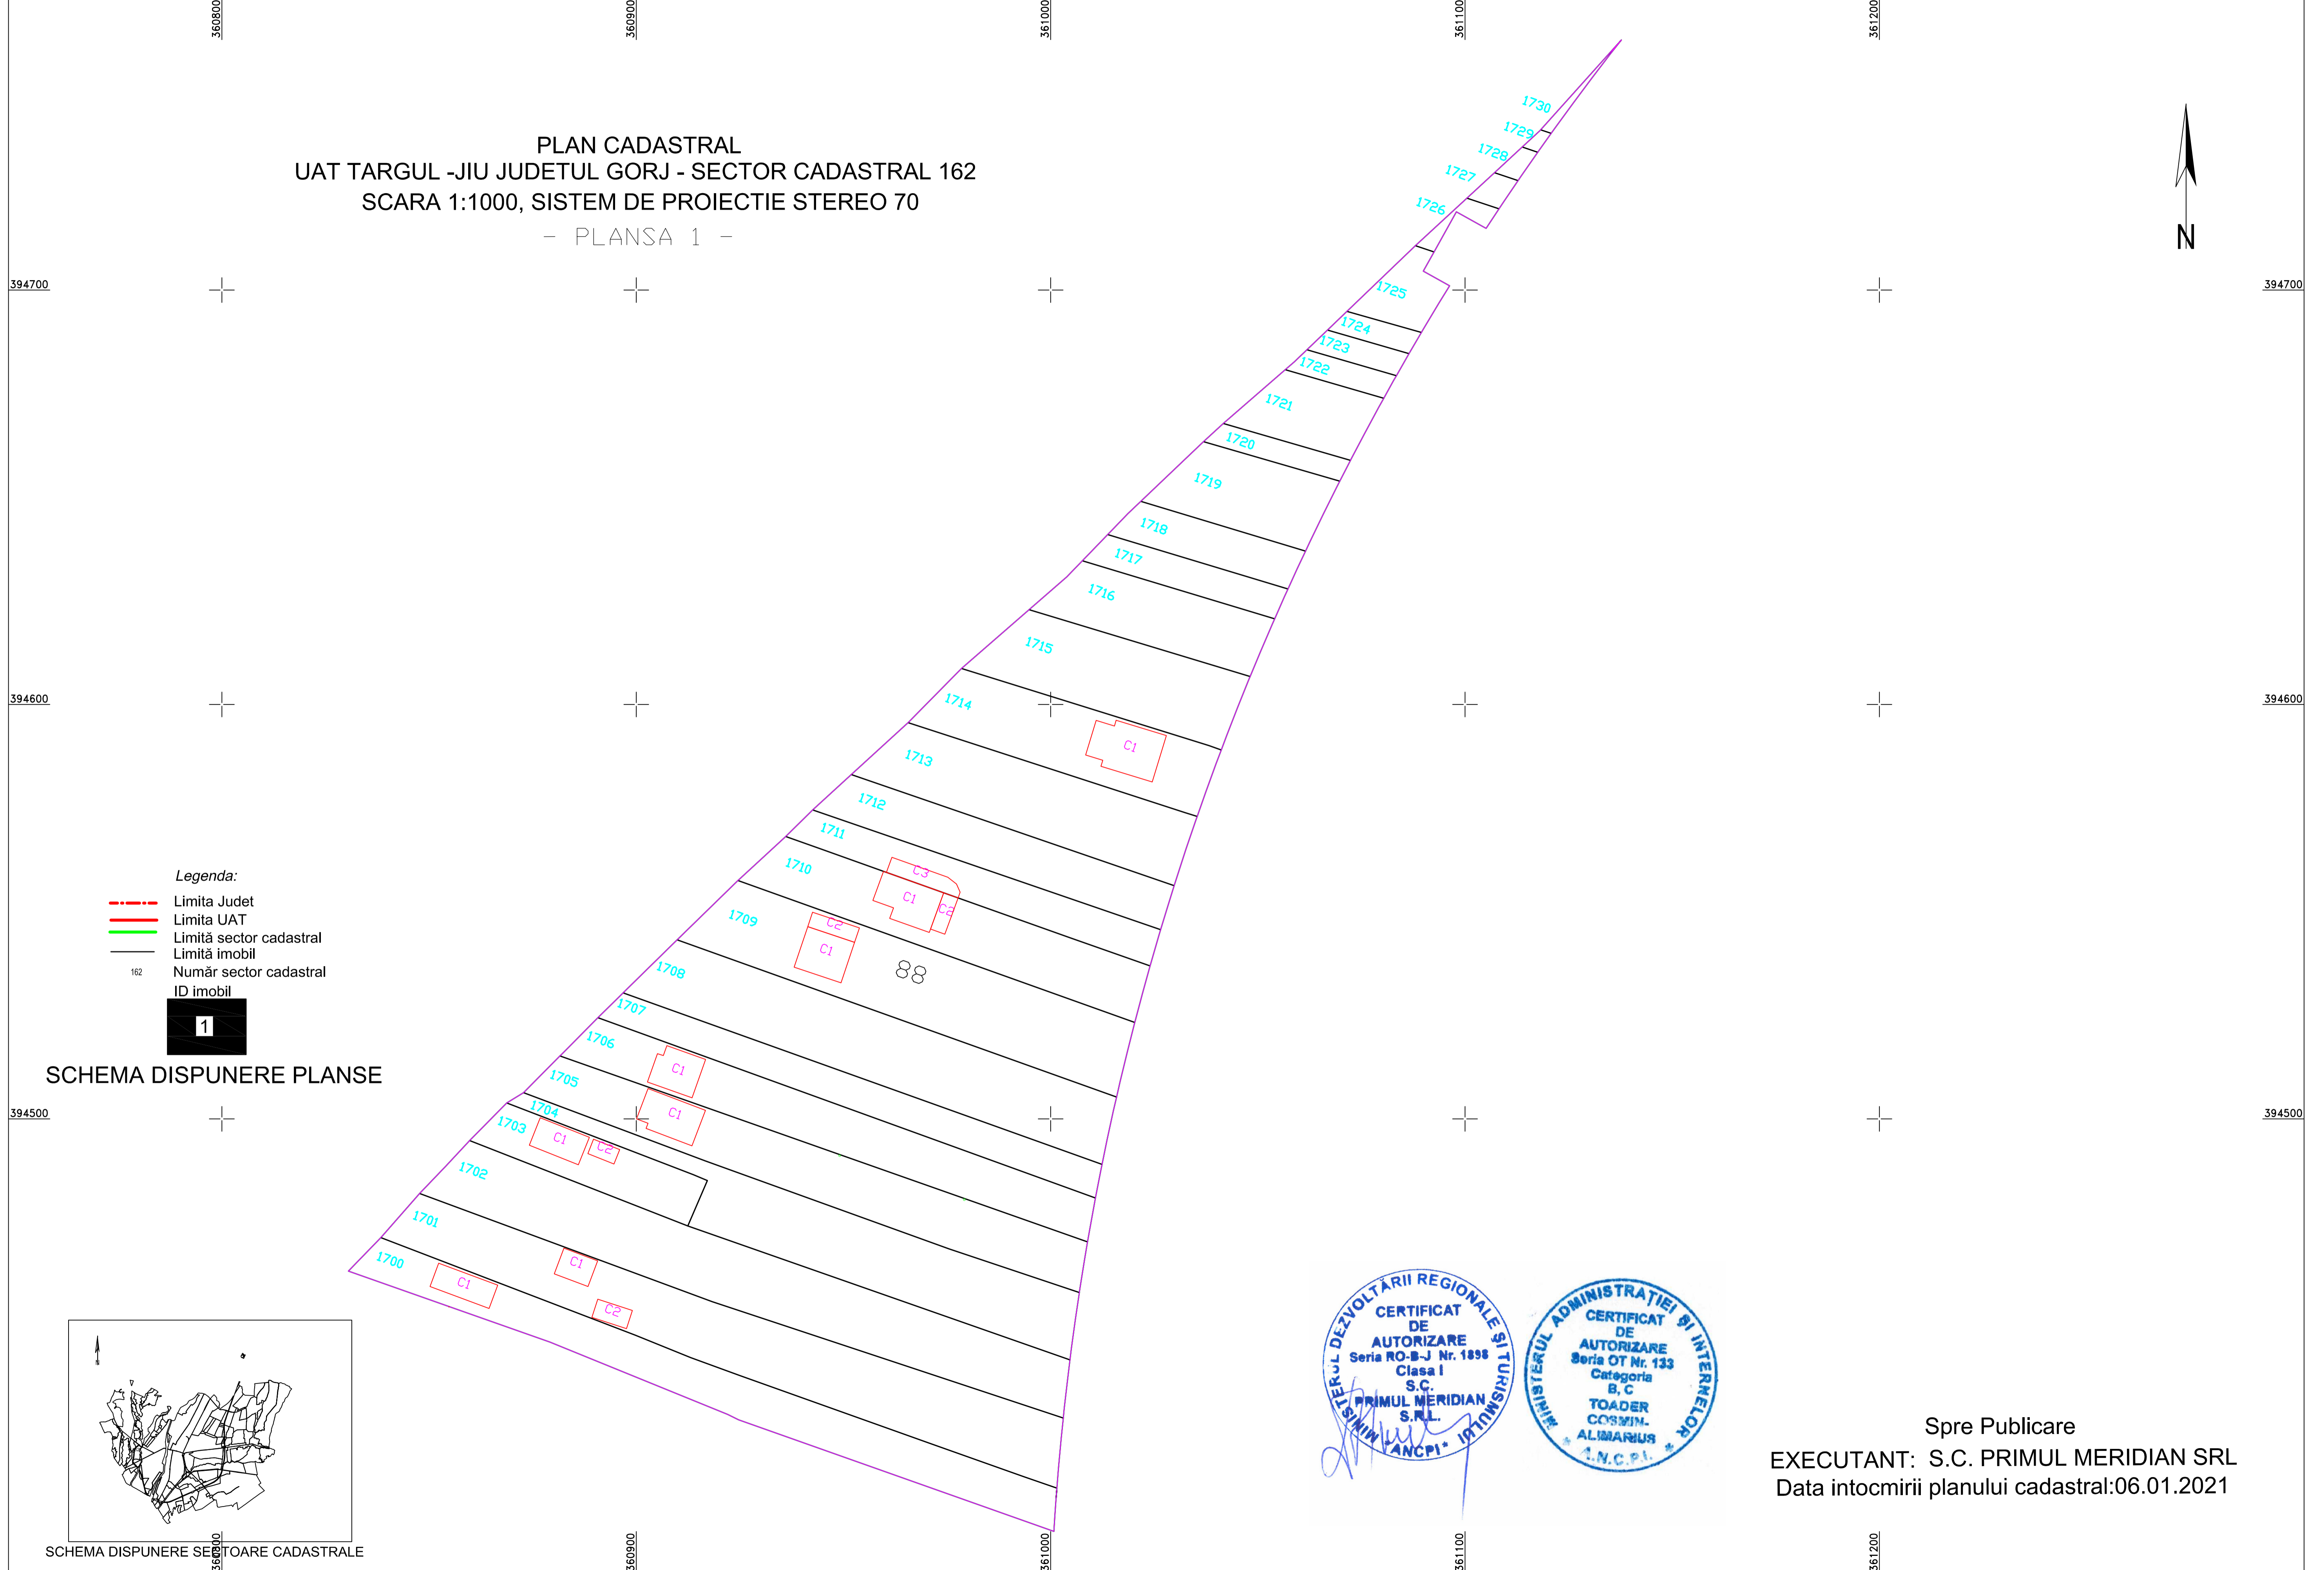

PLAN CADASTRAL
 UAT TARGUL -JIU JUDETUL GORJ - SECTOR CADASTRAL 162
 SCARA 1:1000, SISTEM DE PROIECTIE STEREO 70
 - PLANSA 1 -

- Legenda:
- - - Limita Judet
 - Limita UAT
 - Limita sector cadastral
 - Limita imobil
 - 162 Număr sector cadastral
 - ID imobil

1

SCHEMA DISPUNERE PLANSE

SCHEMA DISPUNERE SECTOARE CADASTRALE

Spre Publicare
 EXECUTANT: S.C. PRIMUL MERIDIAN SRL
 Data intocmirii planului cadastral: 06.01.2021