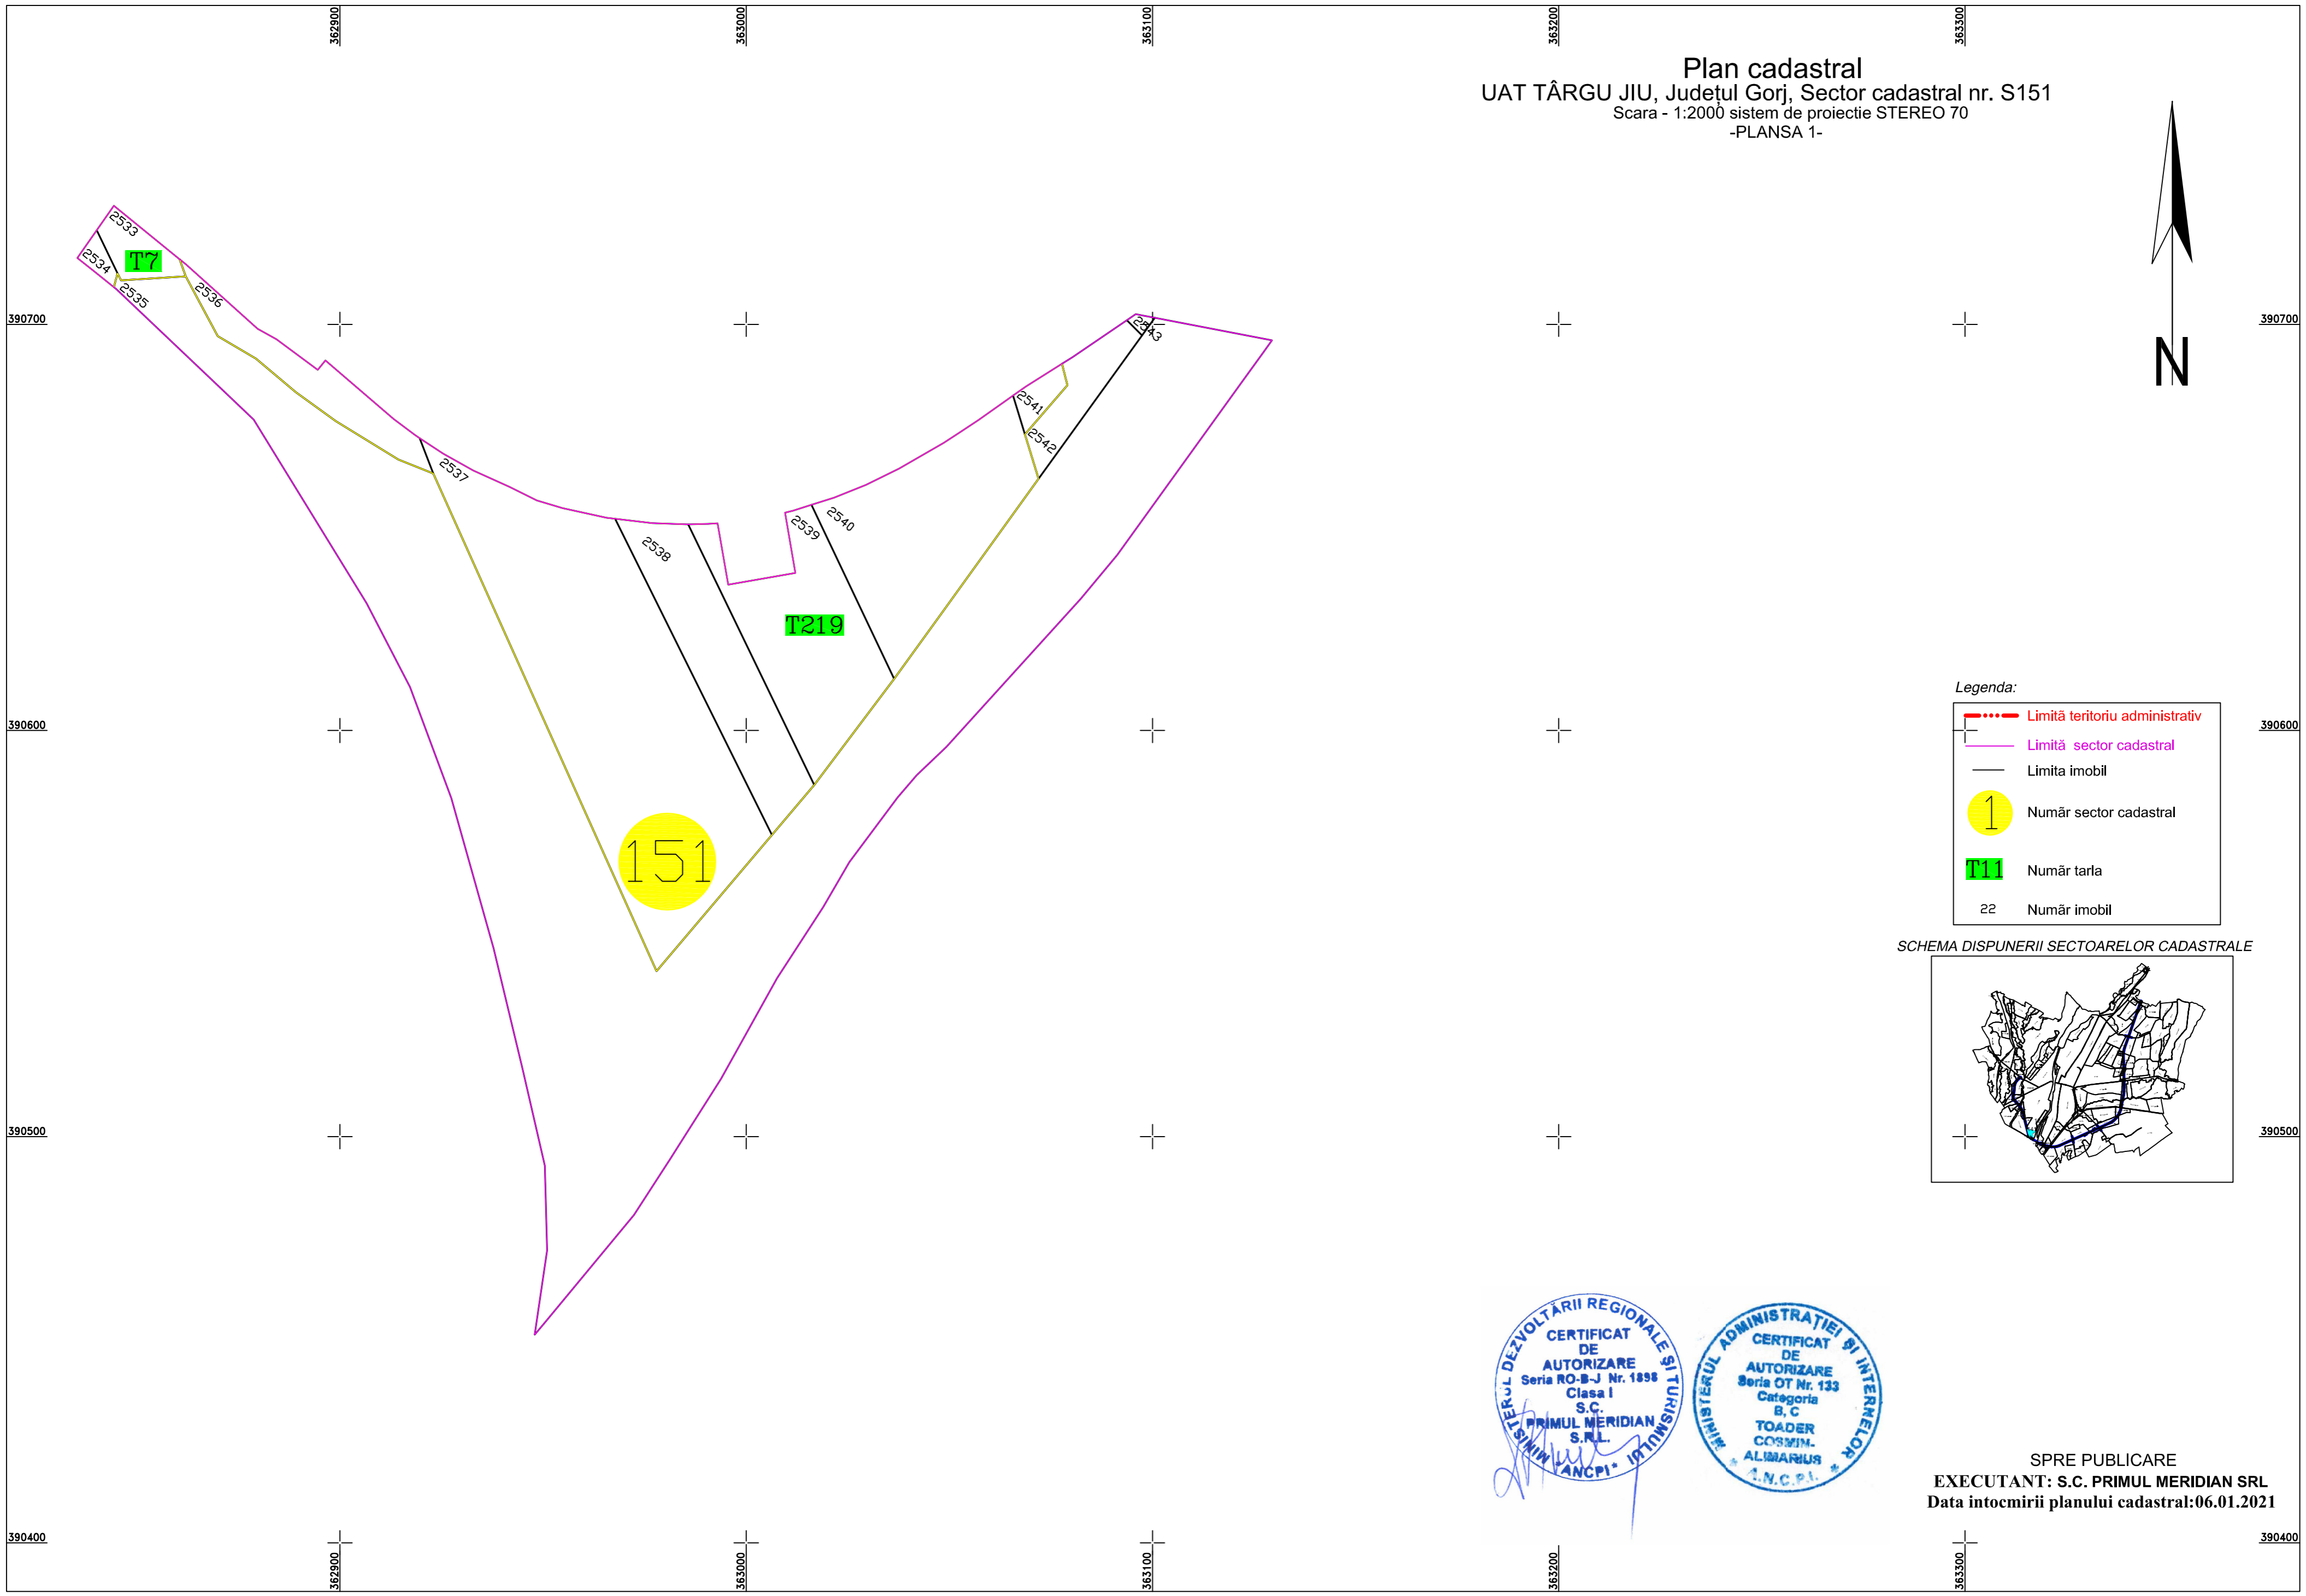

Plan cadastral
 UAT TÂRGU JIU, Judetul Gorj, Sector cadastral nr. S151
 Scara - 1:2000 sistem de proiectie STEREO 70
 -PLANSA 1-

Legenda:

-  Limită teritoriu administrativ
-  Limită sector cadastral
-  Limita imobil
-  Număr sector cadastral
-  Număr tarla
-  Număr imobil

SCHEMA DISPUNERII SECTOARELOR CADASTRALE

SPRE PUBLICARE
 EXECUTANT: S.C. PRIMUL MERIDIAN SRL
 Data intocmirii planului cadastral: 06.01.2021