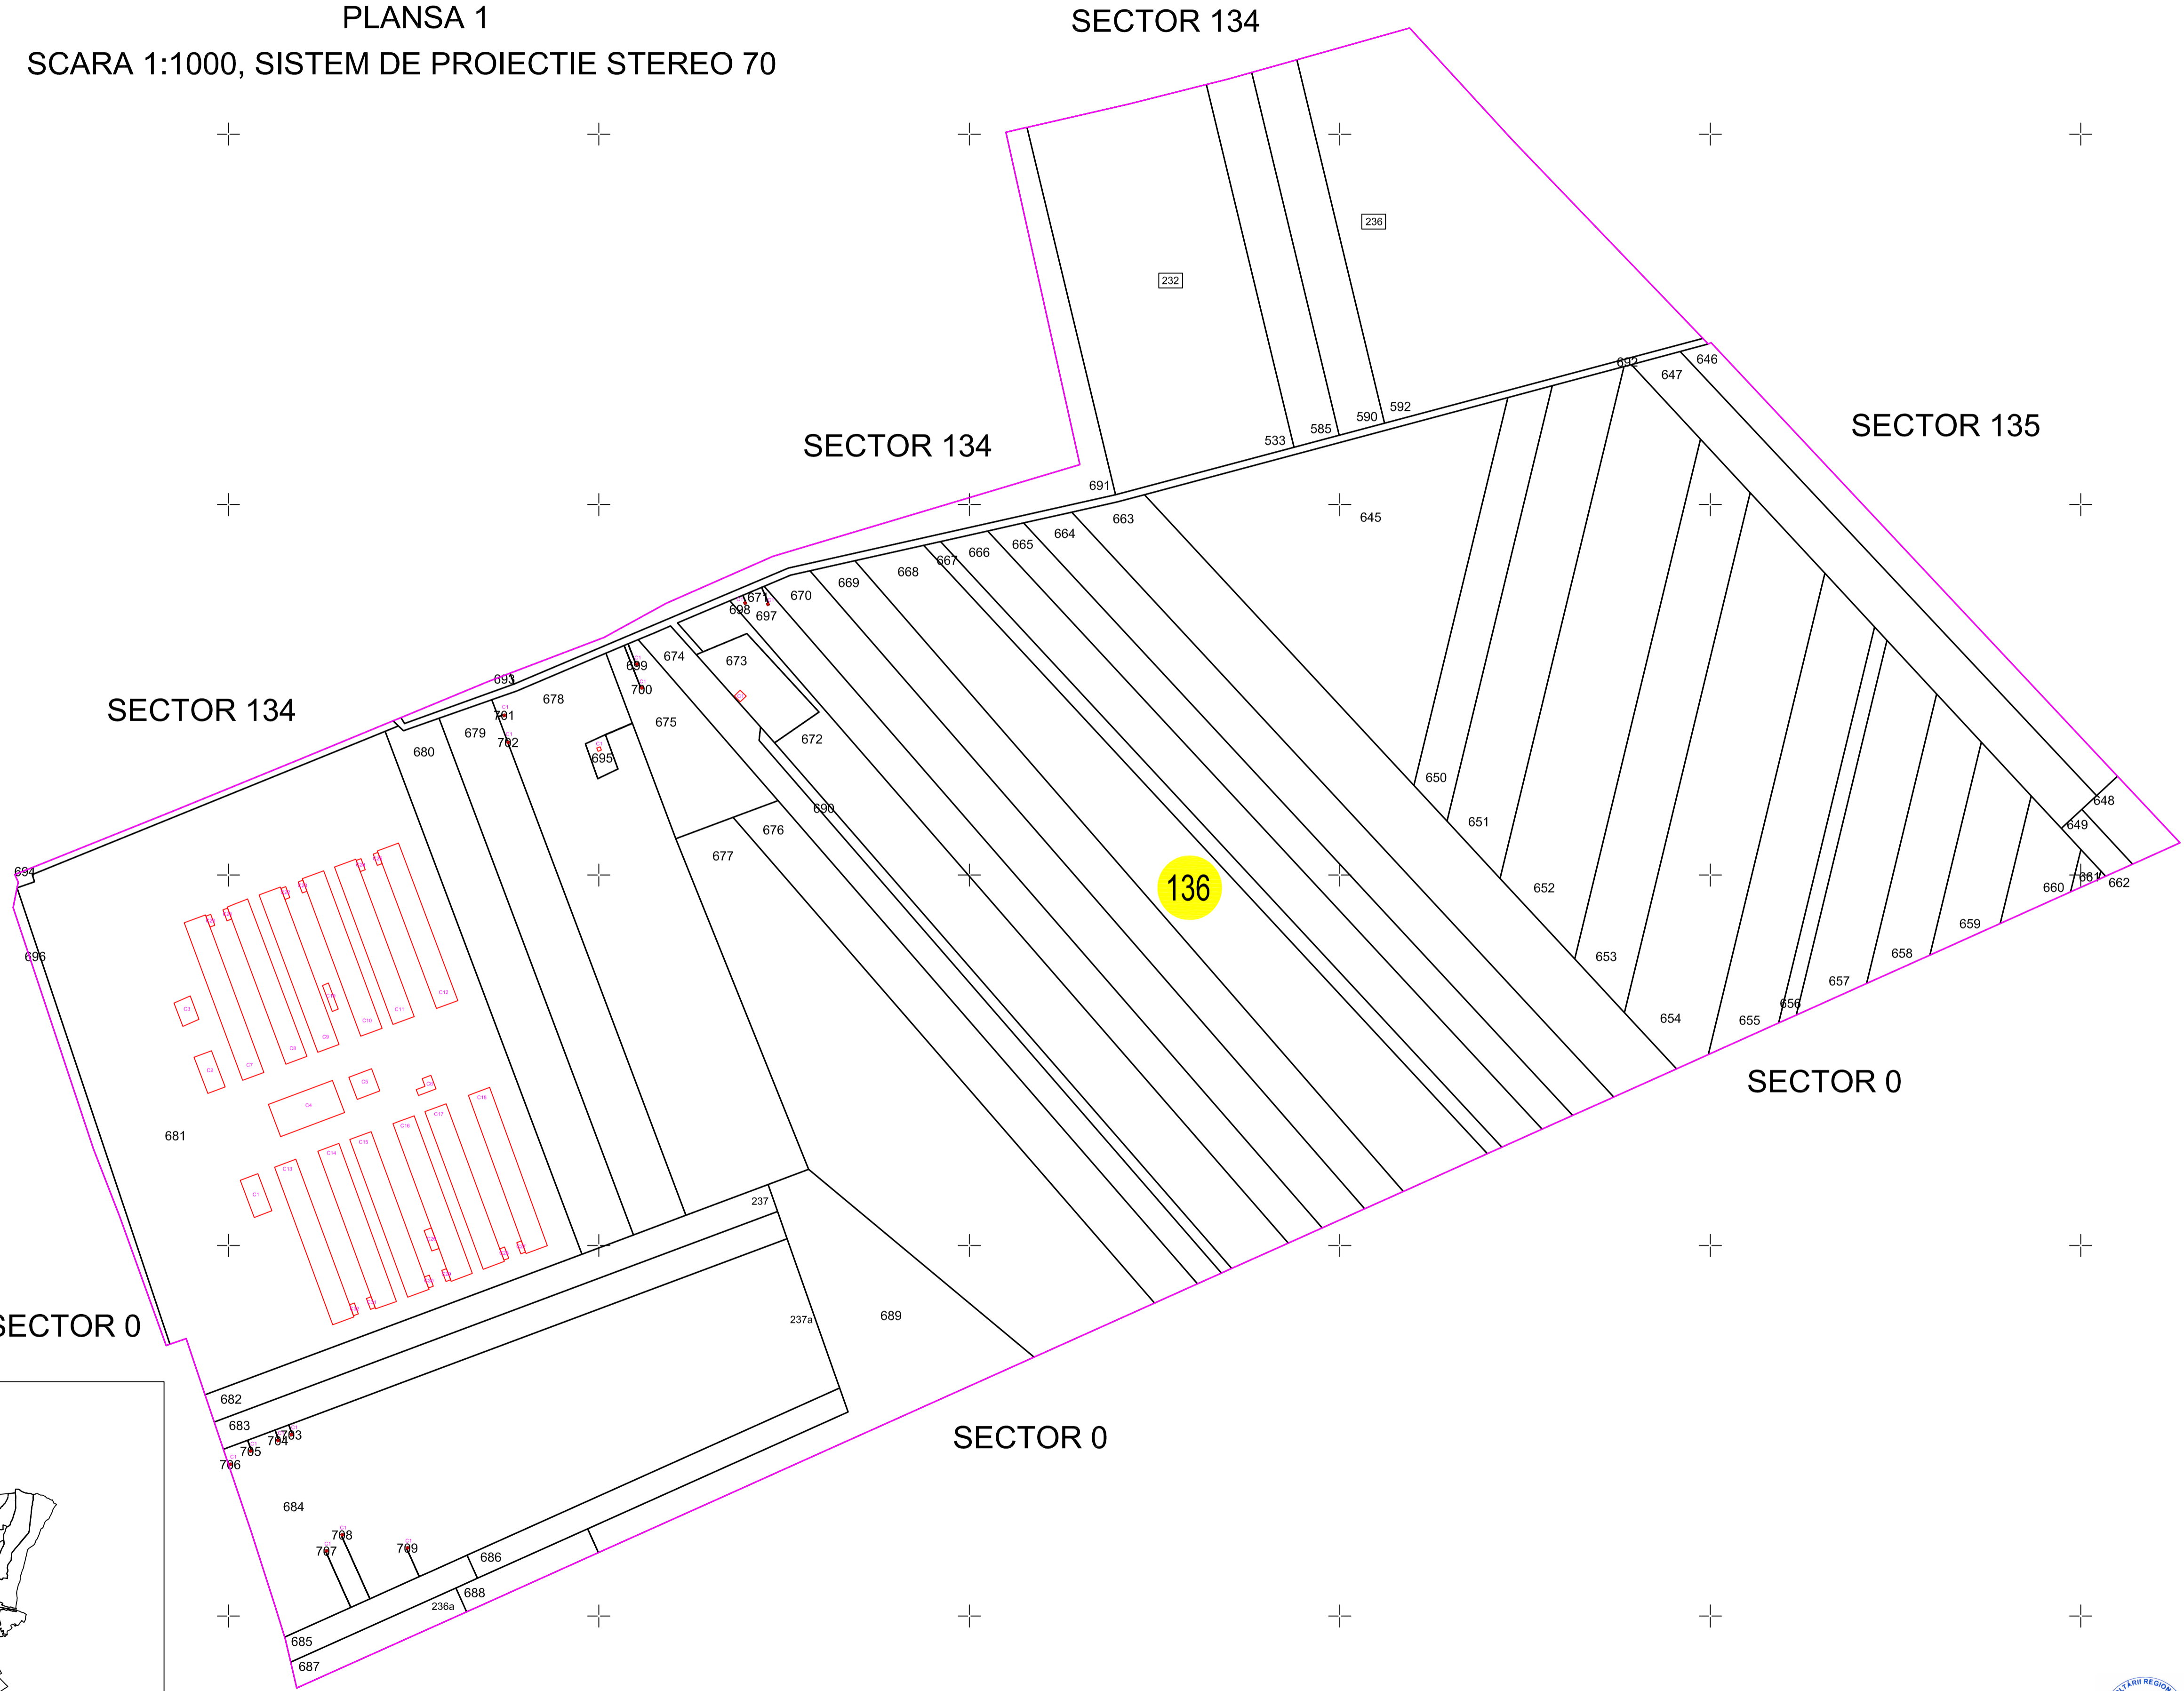

# PLAN CADASTRAL

## UAT TARGUL JIU - JUDETUL GORJ - SECTOR CADASTRAL 136

PLANSĂ 1

SCARA 1:1000, SISTEM DE PROIECTIE STEREO 70

**Legenda:**

-  Limita Judet
-  Limita UAT
-  Limită sector cadastral
-  Limită imobil
-  Număr sector cadastral
-  ID imobil

SPRE PUBLICARE  
DENUMIRE EXECUTANT:  
SC PRIMUL MERIDIAN SRL  
DATA INTOCMIRII: 06.01.2021