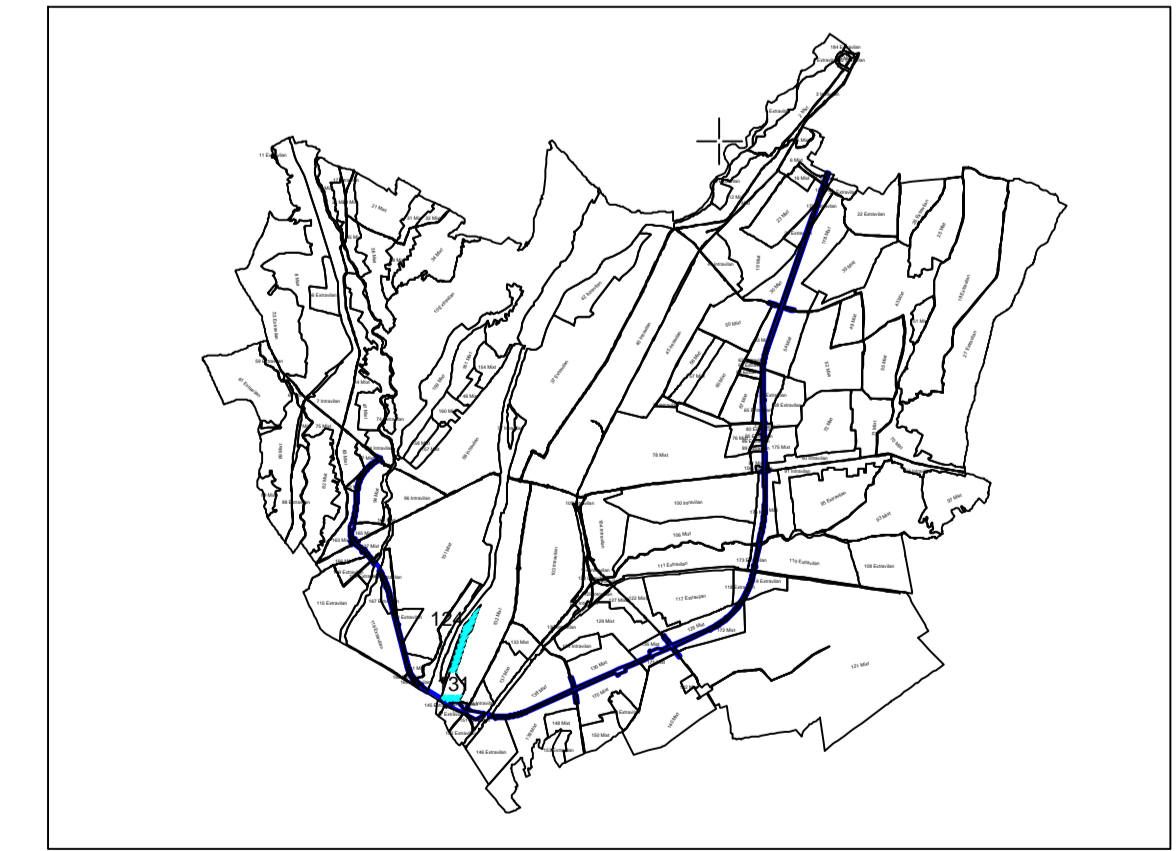

Plan cadastral
UAT TÂRGUL JIU, Judetul Gorj, Sector cadastral nr. S131
 Scara - 1:2000 sistem de proiectie STEREO 70
 -PLANSĂ 1-

Legenda:

- - - - - Limită teritoriu administrativ
- Limită sector cadastral
- Limita imobil
- 1 Număr sector cadastral
- T100 Număr tarla
- 22 Număr imobil

SCHEMA DISPUNERII SECTORULOR CADASTRALE

SCHEMA DISPUNERII PLANȘELOR

SPRE PUBLICARE
 EXECUTANT: S.C. PRIMUL MERIDIAN SRL
 Data întocmirii planului cadastral: 15.09.2020