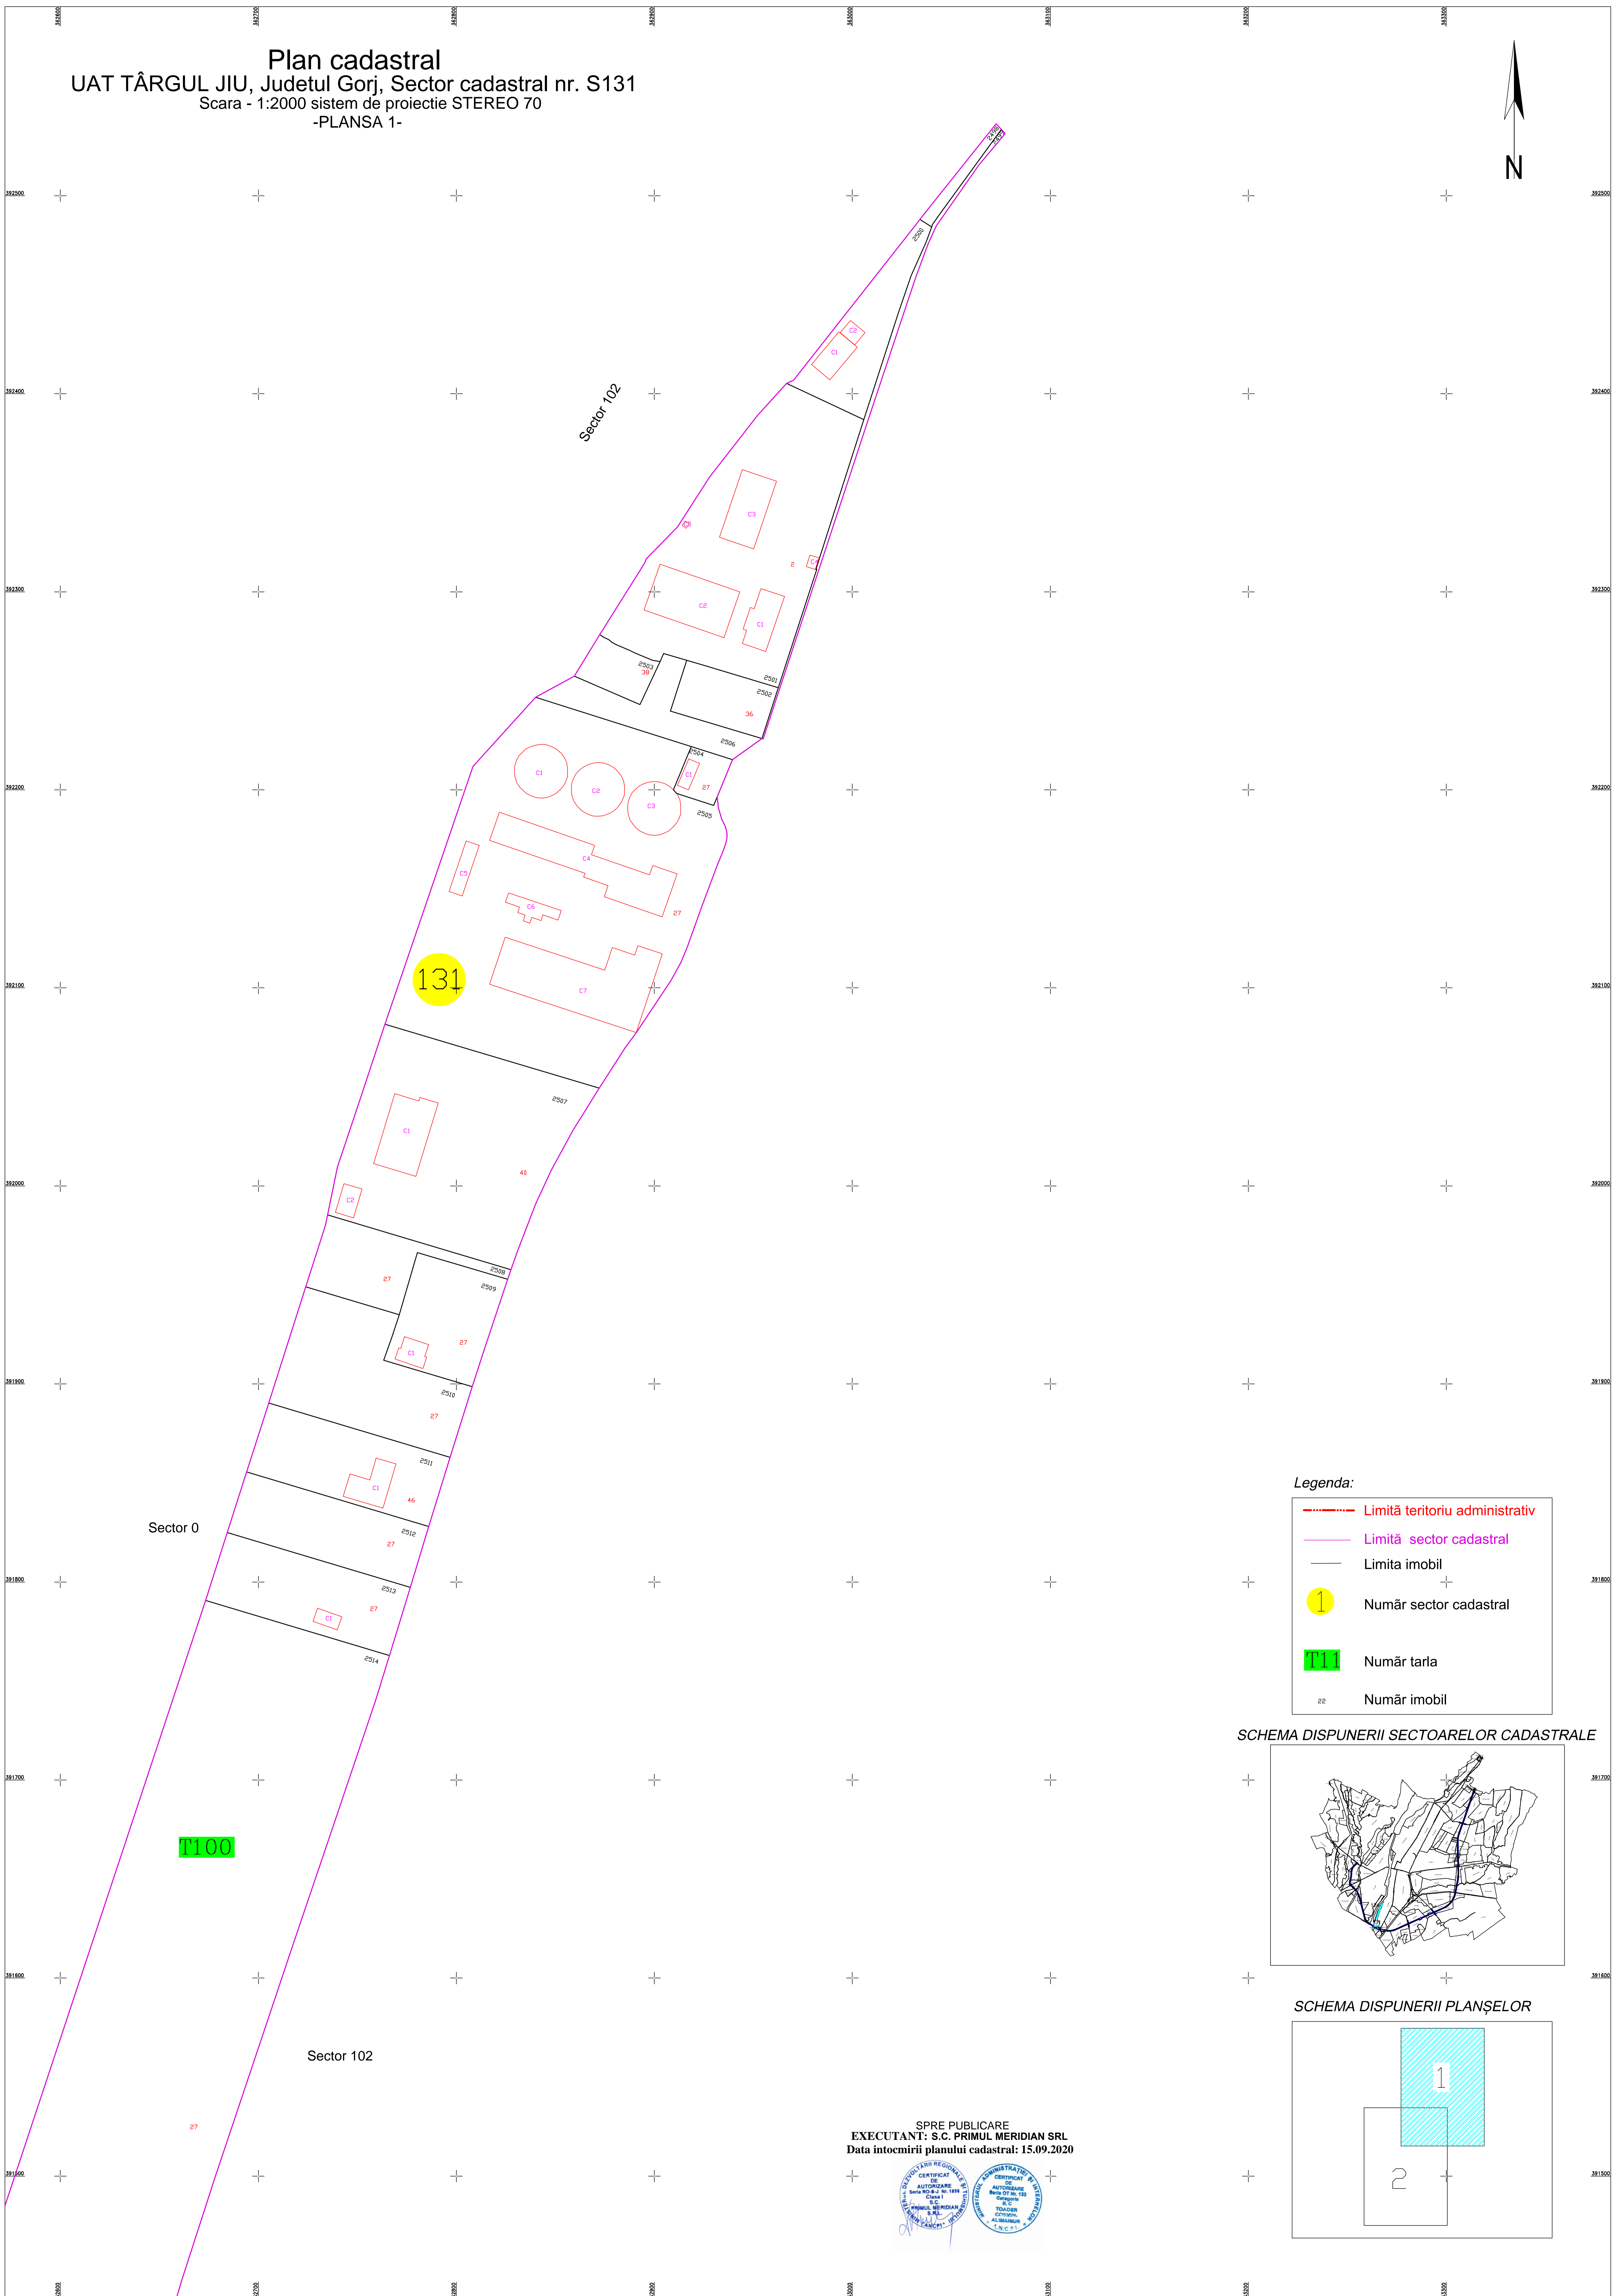

Plan cadastral
UAT TÂRGUL JIU, Judetul Gorj, Sector cadastral nr. S131
 Scara - 1:2000 sistem de proiectie STEREO 70
 -PLANSĂ 1-

Legenda:

- - - - - Limită teritoriu administrativ
- Limită sector cadastral
- Limita imobil
- 1 Număr sector cadastral
- T100 Număr tarla
- 22 Număr imobil

SCHEMA DISPUNERII SECTORULOR CADASTRALE

SCHEMA DISPUNERII PLANȘELOR

SPRE PUBLICARE
 EXECUTANT: S.C. PRIMUL MERIDIAN SRL
 Data întocmirii planului cadastral: 15.09.2020