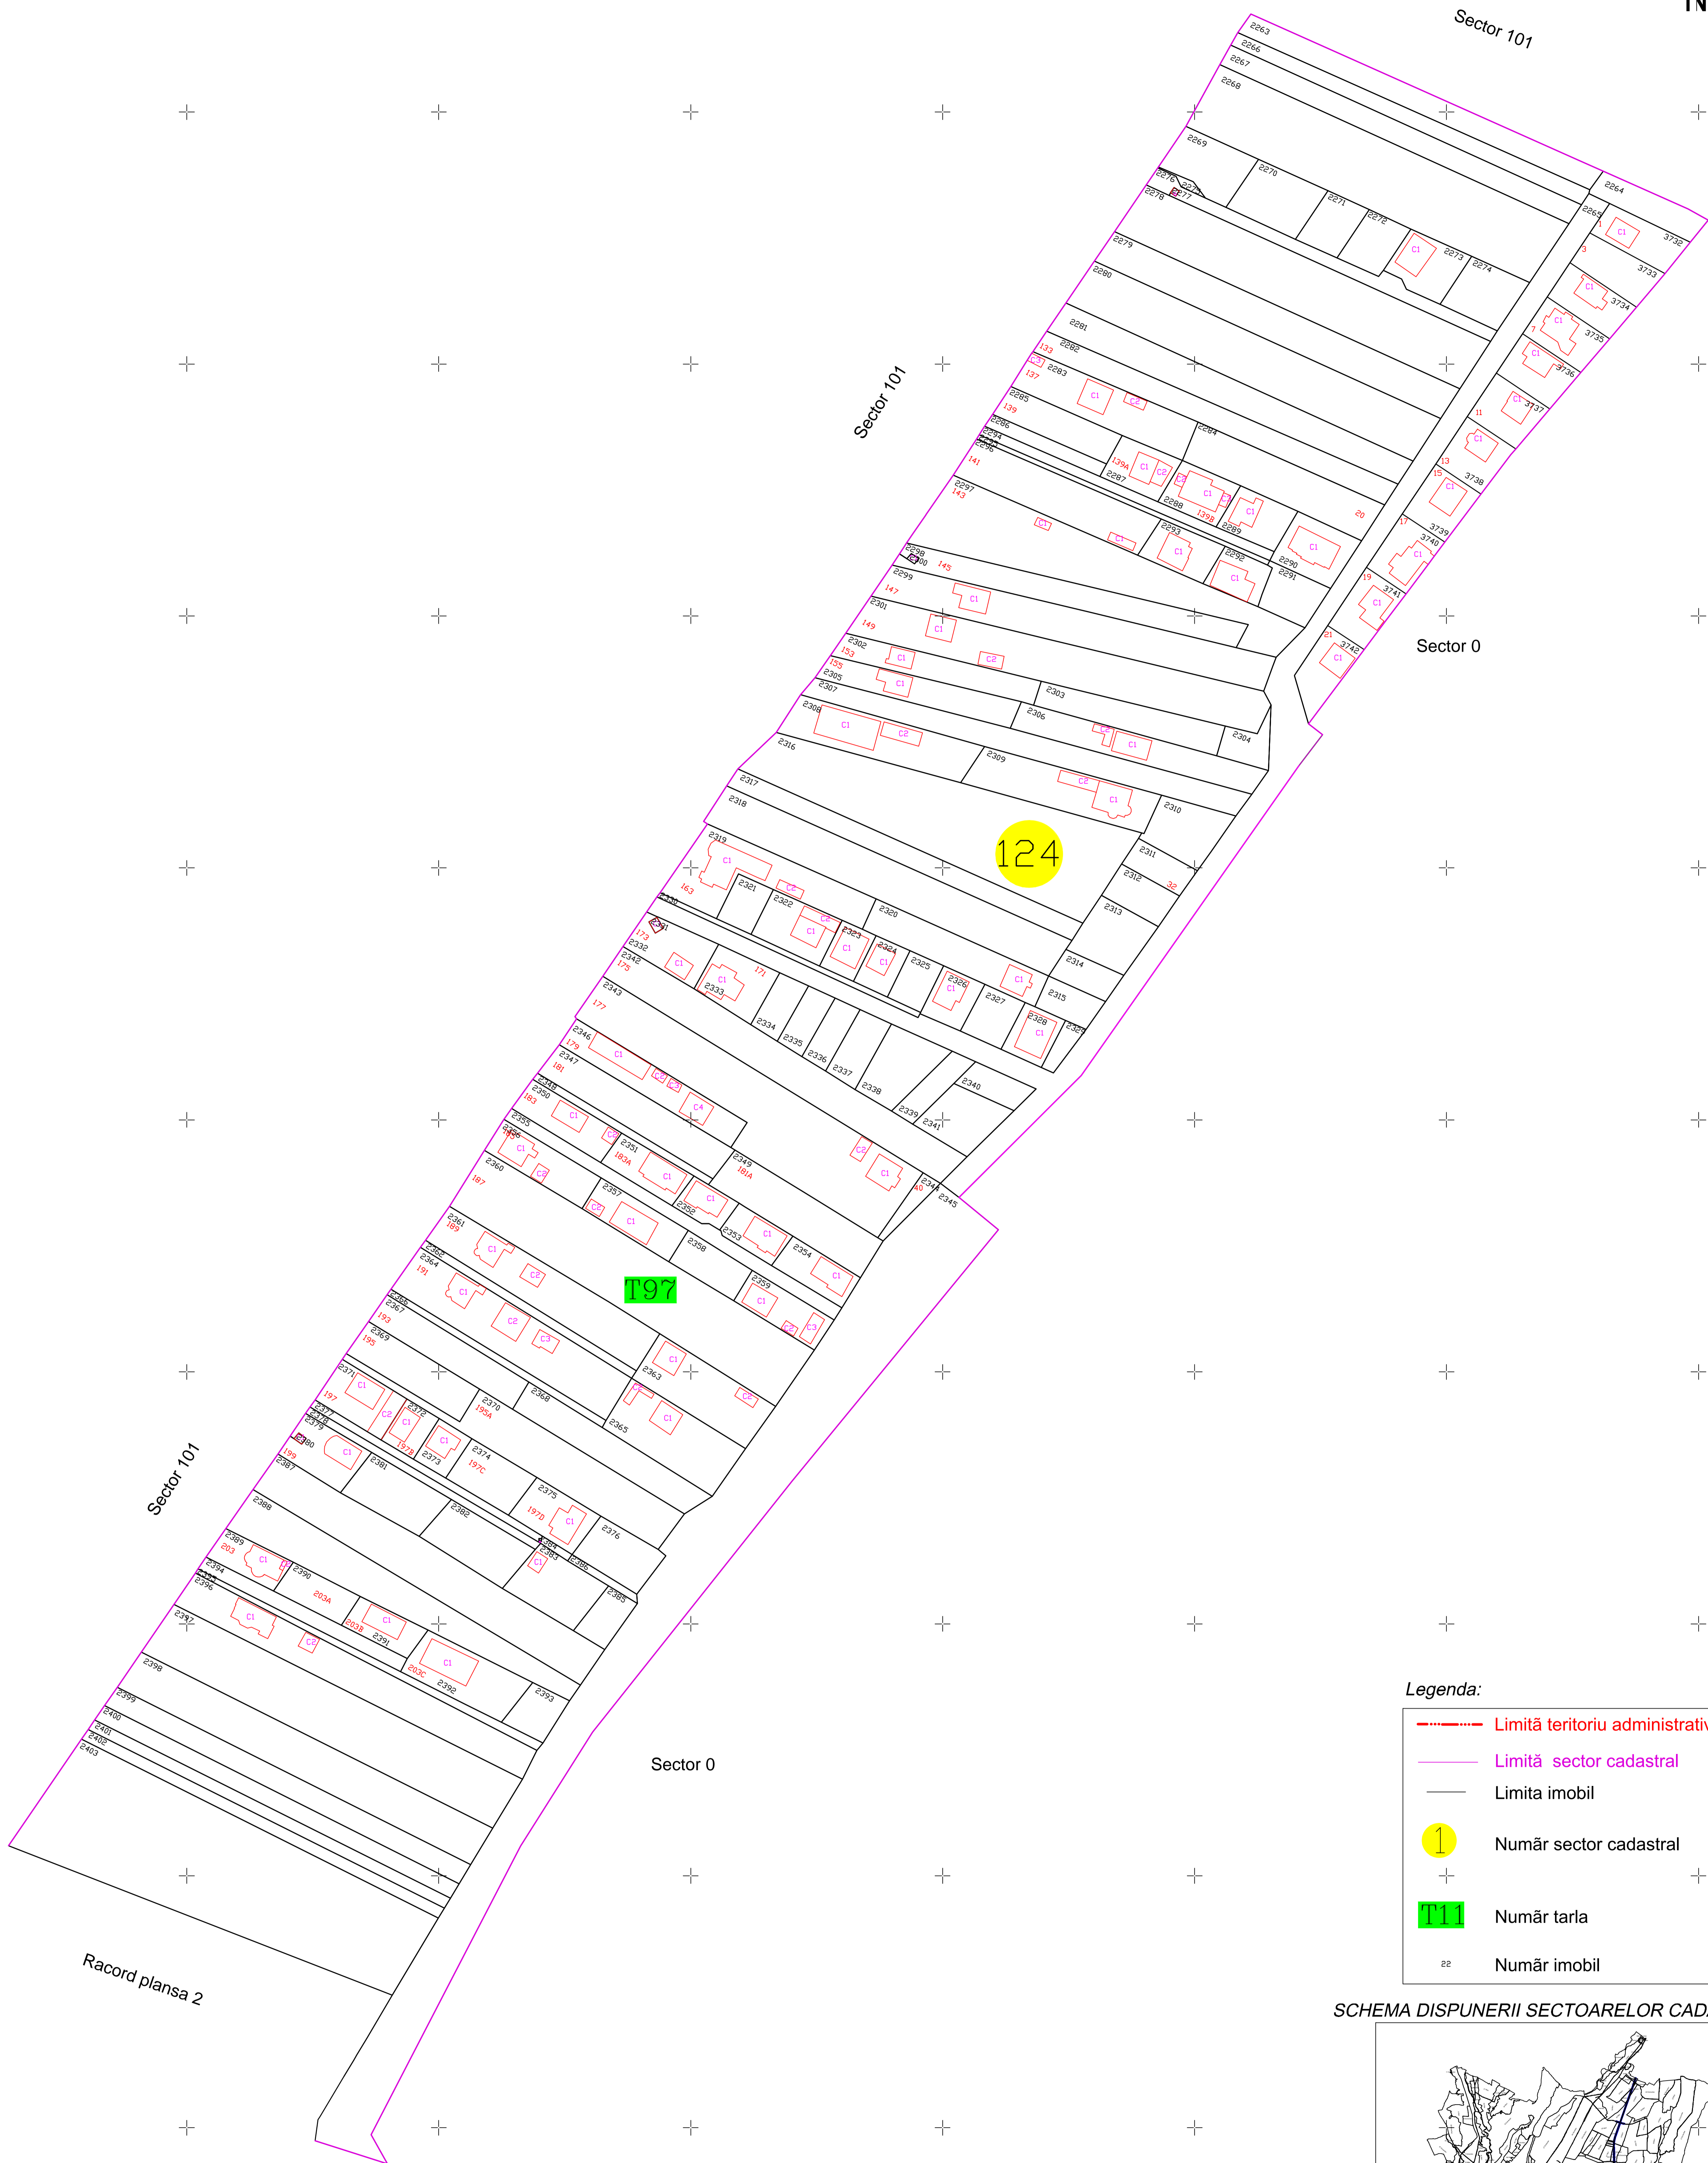

Plan cadastral
 UAT TÂRGU JIU, Județul Gorj, Sector cadastral nr. S124
 Scara - 1:2000 sistem de proiectie STEREO 70
 -PLANSĂ 1-

Racord plansa 2

Legenda:

- - - - - Limită teritoriu administrativ
- — — — — Limită sector cadastral
- — — — — Limita imobil
- 1 Număr sector cadastral
- 111 Număr tarla
- 22 Număr imobil

SCHEMA DISPUNERII SECTORULOR CADASTRALE

SCHEMA DISPUNERII PLANȘELOR

SPRE PUBLICARE
 EXECUTANT: S.C. PRIMUL MERIDIAN SRL
 Data întocmirii planului cadastral: 06.01.20 21